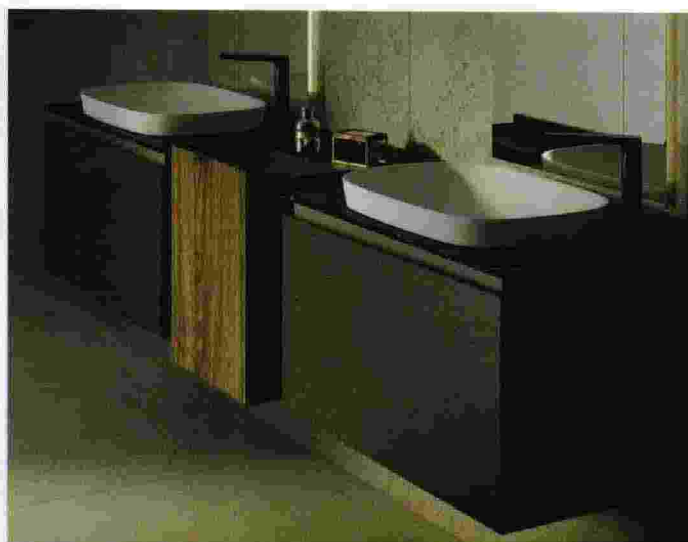

NATURALEZA INTERIOR

Bienal de Arquitectura de Venecia
Galería de Colecciones Reales, Madrid
Isern Serra, vanguardia mediterránea
Dossier Baños Iluminación técnica

dossier

BAÑOS

Reservado para la relajación y el cuidado de mente y cuerpo, el cuarto de baño adquiere un papel cada vez más importante en el día a día. Lugares donde la funcionalidad convive con una cuidada estética, que en muchas ocasiones se inspiran en la naturaleza para recrear entornos que mejoran el bienestar. Con cuidadas gamas cromáticas y materiales, se equipan con las más avanzadas tecnologías para asegurar una correcta higiene y el consumo responsable del agua. Las geometrías ortogonales se combinan con formas sinuosas y orgánicas y, aunque predominan los tonos neutros, muchos de ellos incorporan llamativas notas de color.

Ritaglio stampa ad uso esclusivo del destinatario, non riproducibile.

HORIZON Diseño: Equipo propio

Los patrones geométricos marcan el diseño de este mueble, en el que la madera oscura se combina con una encimera mineral que emula al elegante mármol negro Marquina. El amplio espacio de almacenamiento y el cajón interior suman practicidad a un conjunto que logra un equilibrio perfecto con el lavabo mate. Precio: desde 900 € (+ iva).

ROCA. Av. Diagonal 513. 08029 Barcelona
T 93 366 12 00 roca.es

PURE Diseño: Konstantin Grcic

La forma cónica de la grifería y el desagüe, así como de la palanca de accionamiento, caracteriza esta colección. Con función de arranque en frío de ahorro de energía, la ausencia de roseta facilita la limpieza. Disponible en varios modelos para lavabo, bidé, bañera y ducha, en PVD negro titanio mate y un aspecto inox muy elegante. Precio: c.p.v.