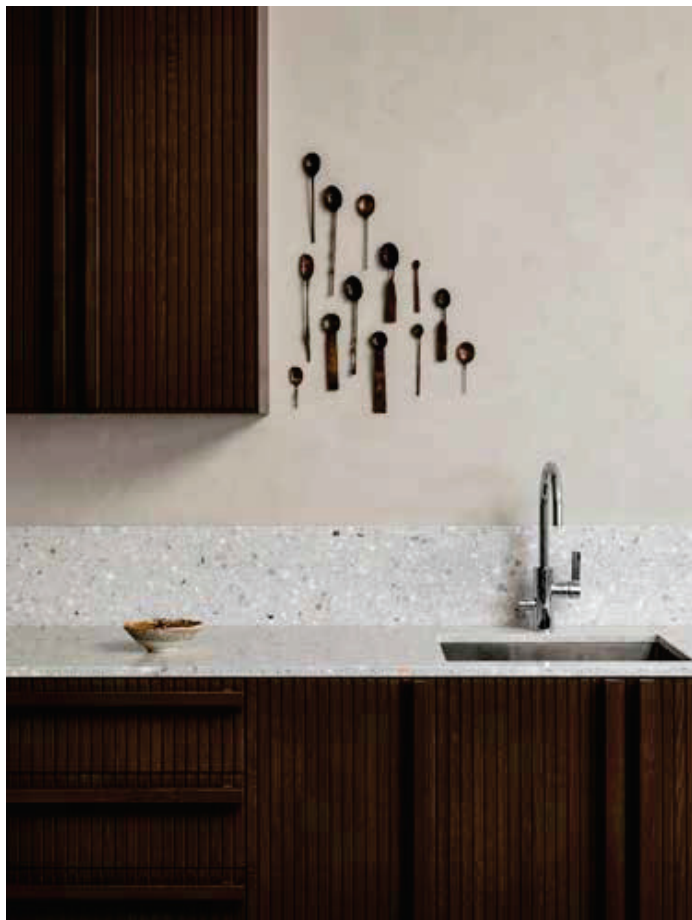

VEILIG IN DE ZON

Omdat we stilaan terug meer tijd in de tuin of op het terras doorbrengen, is een goede bescherming tegen de zon heel belangrijk. De zonzeilen van Dickson® beschermen tot 100% tegen uv-stralen en maken het mogelijk om de lichtsterkte te regelen, afhankelijk van de kleur van het gekozen doek. De stoffen van acrylvezels zijn water- en vuilafstotend, zodat je zeil ook na verloop van tijd performant blijft. Foto: zonzeil met stof uit de coll. Orchestra van Dickson® - **dickson-constant.com**

DE BUITENKANT TELT (OOK)

Anno 2021 wordt een tweede leven geven aan je meubels hoe langer hoe meer de regel, niet de uitzondering. Dat vinden ze ook bij Superfront, het Zweedse merk dat je oude Ikea-kasten wil upgraden met nieuwe, luxueus ogende fronten. Hun jongste telg heet de Wood Collection en is gemaakt van gekleurd en uv-behandeld essenfineer. De fronten zijn vlak of gegroefd en verkrijgbaar in zes verschillende tinten (hier: tint Umber Wood). De collectie bestaat uit kast- en ladefronten, zijpanelen, plinten en een handgreep van essenhout, en is geschikt voor kasten uit de collecties Metod, Pax and Bestå van Ikea. **Superfront – superfront.com**