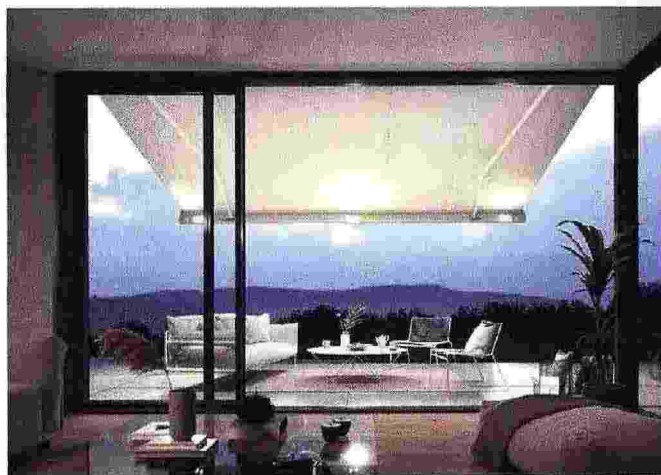

ABSTRACTION GRAPHIQUE

Également couronné d'un Red Dot Award, 'I Ching' est un nouveau modèle de radiateur sèche-serviettes produit par le fabricant italien Tubes. Conçu par le designer Elisa Ossino, il s'agit d'un élément chauffant particulièrement élégant et minimaliste dans lequel la technologie est subtilement camouflée. Un très grand soin a été apporté aux détails, rendant notamment les connexions invisibles, ce qui transforme cet objet fonctionnel en une œuvre abstraite. Disponible en version horizontale ou verticale, en diverses finitions et dimensions, il permet de créer une composition murale très graphique. tubesradiatori.com

ÉCLAIRAGE ASTUCIEUX

Le troisième Red Dot Award de cette rubrique est décerné au store barre 'MX-4' de Markilux, particulièrement adapté aux grandes surfaces (jusqu'à 700 cm de large) et qui trouve son utilité aussi bien de jour qu'en soirée. Grâce à l'éclairage qui peut être intégré en option dans la cassette et la barre de charge (ligne et spots encastrés LED), la terrasse se transforme en soirée en un agréable espace, accueillant et chaleureux. La ligne LED et les spots créent une belle atmosphère en éclairant la toile et le caisson, tandis que les spots muraux projettent des faisceaux graphiques sur la façade, vers le haut et/ou le bas. La couleur de la lumière peut également être modifiée selon les envies ou les circonstances via une commande portative, une appli ou Bridge. markilux.com