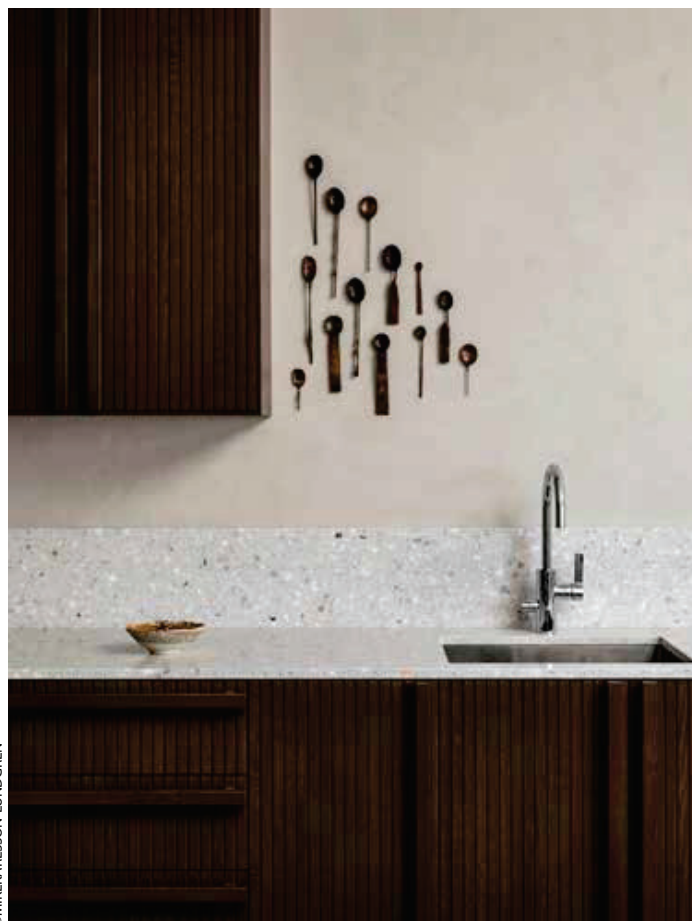

AVRIL - MAI 2021

La recherche de l'équilibre

Rencontres avec **GamFratesi**,
Marcio Kogan, **Atelier NL**
et **Linde Freya Tangelder**

214 / AVRIL - MAI 2021 / 9,95 €

SPÉCIAL

ZEN

SÉRÉNITÉ
9 intérieurs
apaisants

INSPIRATION
Nouveautés
indoor et outdoor

RESPIRATION
Echappée
à Copenhague

Un coin à soi Créez une zone pour vous, chez vous

TABLETTE CHAUFFANTE

Après la tablette de radiateur, voici la tablette-radiateur ! 'Rift/Reverse' est en effet un chauffage électrique de salle de bains en forme d'étagère. On peut lui adjoindre des accessoires tels qu'un petit plateau ou une tringle porte-serviette. 'Rift/Reverse', design Ludovica+Roberto Palomba, prix non communiqué. **Tubes - tubesradiatori.com**