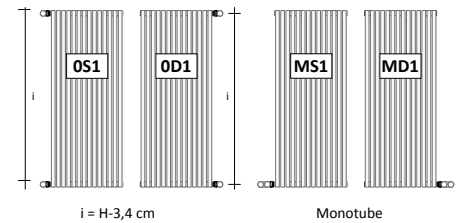

Raccordements sur demande

Disponible sur demande SANS supplément de prix.

Raccordements sur mesure

Disponible sur demande AVEC supplément de prix de

Spécifier "i" et "d"
i min = 5cm d min = 2cm