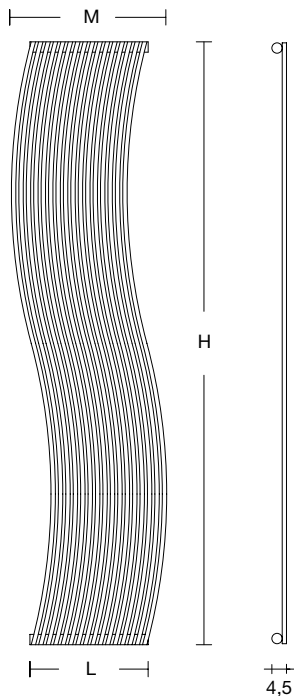

VERSION EN RACCORDEMENT STANDARD (raccordements OC1)

RACCORDEMENTS Les radiateurs sont fournis de série avec des raccords « OC1 »

Si des raccords différents sont nécessaires, ceux-ci doivent être impérativement indiqués dans la commande. IL EST IMPORTANT que les raccords des radiateurs raccordés à la même installation aient tous la même configuration, sous risque de présenter des problèmes de fonctionnement. Dans la configuration OB2, deux bouchons chromés de 1/8" de diamètre sont présents au niveau de la tête des collecteurs.

Spécifier "i" et "d"
i min = 5cm d min = 2cm

Référence du produit **HOLA#0200C1ST9010**

HOLA#020	Référence article indiquée dans le tableau de prix
OC1	Référence raccord, voir fiche technique
ST	Référence support Standard *
9010	Référence couleur/ finition indiquée dans le TABLEAU COULEURS TUBES officiel
* pour les supports spéciaux, voir la page SUPPORTS EN DRAPEAU	

SUPLÉMENTS COULEUR

Finitions et Anodisations voir page 5 ou le tableau des couleurs à la fin de cette liste de prix.

Modèle	H (cm)	L (cm)	Taille maximale (cm)	Puissance thermique en Watt				Prix Blanc Standard Cat. C0 (€)	Prix Catégorie C1/C2 (€)	Prix Catégorie Cat. C3 (€)	Prix Chromé G0 (€)
				Version COLORÉE		Version CHROMÉ					
				ΔT. 50°C	ΔT. 30°C	ΔT. 50°C	ΔT. 30°C				
HOLA#010	198,5	25,0	38	589	307	542	282				
HOLA#012	198,5	29,8	42.8	707	368	650	339				
HOLA#014	198,5	34,6	47.6	825	430	759	395				
HOLA#016	198,5	39,4	52.4	942	491	867	452				
HOLA#018	198,5	44,2	57.2	1060	552	975	508				
HOLA#020	198,5	49,0	62	1178	614	1084	565				
HOLA#022	198,5	53,8	66.8	1296	675	1192	621				
HOLA#024	198,5	58,6	71.6	1414	737	1301	678				
HOLA#026	198,5	63,4	76.4	1531	798	1409	734				
HOLA#028	198,5	68,2	81.2	1649	859	1517	790				
HOLA#030	198,5	73,0	86	1767	921	1626	847				