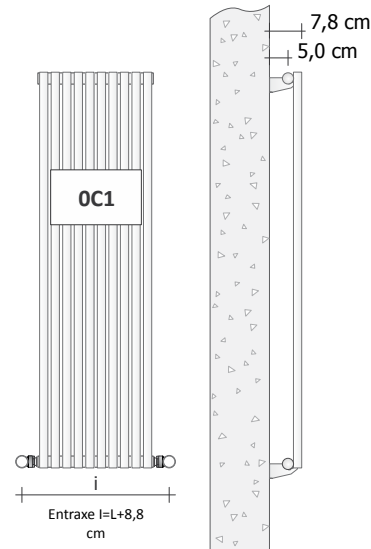

VERSION EN RACCORDEMENT STANDARD (raccordements OC1)

RACCORDEMENTS Les radiateurs sont fournis de série avec des raccords « OC1 »

Si des raccords différents sont nécessaires, ceux-ci doivent être impérativement indiqués dans la commande. IL EST IMPORTANT que les raccords des radiateurs raccordés à la même installation aient tous la même configuration, sous risque de présenter des problèmes de fonctionnement. Dans la configuration OB2, deux bouchons chromés de 1/8" de diamètre sont présents au niveau de la tête des collecteurs.

Spécifier "i" et "d"
i min = 5cm d min = 2cm

Référence du produit **HOLA#0200C1ST9010**

HOLA#020	Référence article indiquée dans le tableau de prix
OC1	Référence raccord, voir fiche technique
ST	Référence support Standard *
9010	Référence couleur/ finition indiquée dans le TABLEAU COULEURS TUBES officiel
* pour les supports spéciaux, voir la page SUPPORTS EN DRAPEAU	

SUPLÉMENTS COULEUR

Finitions et Anodisations voir page 5 ou le tableau des couleurs à la fin de cette liste de prix.

Modèle	H (cm)	L (cm)	Taille maximale (cm)	Puissance thermique en Watt				Prix Blanc Standard Cat. C0 (€)	Prix Catégorie C1/C2 (€)	Prix Catégorie Cat. C3 (€)	Prix Chromé G0 (€)
				Version COLORÉE		Version CHROMÉ					
				ΔT. 50°C	ΔT. 30°C	ΔT. 50°C	ΔT. 30°C				
HOLA#010	198,5	25,0	38	589	307	542	282				
HOLA#012	198,5	29,8	42.8	707	368	650	339				
HOLA#014	198,5	34,6	47.6	825	430	759	395				
HOLA#016	198,5	39,4	52.4	942	491	867	452				
HOLA#018	198,5	44,2	57.2	1060	552	975	508				
HOLA#020	198,5	49,0	62	1178	614	1084	565				
HOLA#022	198,5	53,8	66.8	1296	675	1192	621				
HOLA#024	198,5	58,6	71.6	1414	737	1301	678				
HOLA#026	198,5	63,4	76.4	1531	798	1409	734				
HOLA#028	198,5	68,2	81.2	1649	859	1517	790				
HOLA#030	198,5	73,0	86	1767	921	1626	847				