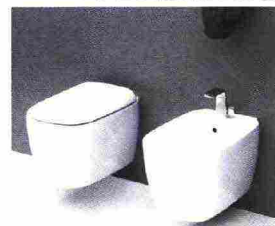

PARQUET NEI BAGNI E NELL'AREA WELLNESS

Il colore delle pregiate travi lignee è stato ripreso dal pavimento in tavole di grandi dimensioni in rovere, piallate e rifinite con olio naturale, che unifica tutta la casa, inclusi i quattro bagni (padronale, per i bambini, living, soppalco) e l'area wellness attrezzata, al piano terra, con sauna e una vasca idromassaggio.

UNA VASCA DA VIVERE

Quest'ultima è un modello di linea tonda, di dimensioni generose e forme ergonomiche, racchiuso in un guscio di una tonalità che ben si accompagna con il colore caldo del parquet. La vasca è scenograficamente illuminata, dal basso, mediante spot incassati a pavimento ed è attrezzata con rubinetterie a parete.

Spazio wellness al piano terra

Vasca

Hafro, serie Bolla

Sauna

Starpool, serie Soul

Una collezione di saune, progettata da Cristiano Mino, adattabile a ogni ambiente grazie al design essenziale. Tra i colori disponibili, tonalità avvolgenti, polverose ed emozionali come il verde deepSoul, il prugna intenseSoul e l'azzurro lightSoul. basata su un codice Ncs.

MAKRO
 bathroomconcepts

TUBES
 www.tubesradatori.com

FLAMINIA.

STARPOOL

PICCOLE GRANDI SPA

Il bagno e la casa integrano sempre più spesso spazi dedicati al wellness domestico: flessibilità, prestazioni elevate anche con dimensioni ridotte e cura dei dettagli consentono di allestire sistemi spa più o meno articolati, che possono anche combinare doccia con soffioni di diverse tipologie, hammam, sauna finlandese e area steam in un unico modulo di installazione. Il tutto facilmente gestibile, grazie alla domotica, con un semplice touch. Ma non è tutto. Se la casa e il bagno vi vanno stretti, il benessere domestico può anche migrare all'esterno, con mini padiglioni wellness attrezzabili outdoor.