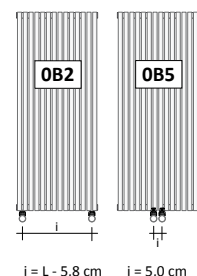

Attacchi speciali

Fornito a richiesta CON un supplemento di prezzo pari a

Attacchi a richiesta

disponibile a richiesta SENZA supplemento di prezzo.