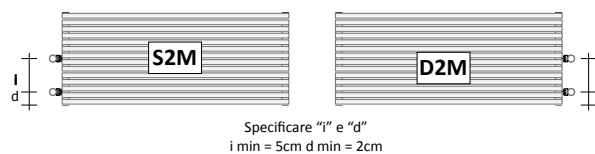

Codice del prodotto **JO#2000140B1ST9010**

JO#200014 Codice articolo riportato nella tabella prezzi
 OB1 Codice attacco vedi scheda tecnica
 ST Codice supporto Standard *
 9010 Codice colore/finitura riportato nella TABELLA COLORI TUBES Ufficiale
 * per supporti speciali vedi pagina SUPPORTI A BANDIERA