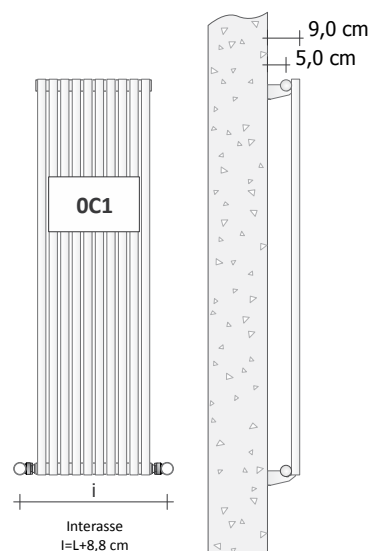

VERSIONE IDRAULICA STANDARD
(Attacchi OC1)

ATTACCHI I Caloriferi vengono forniti di serie con attacchi "OC1"

Nel caso siano necessari attacchi diversi, questi devono essere tassativamente indicati nell'ordine. E' **IMPORTANTE** che gli attacchi dei caloriferi collegati allo stesso impianto abbiano tutti la stessa configurazione, diversamente potrebbero manifestarsi dei problemi di funzionamento. Nella configurazione OB2 è presente due tappi cromati diametro da 1/8" in corrispondenza della testa dei collettori.

Specificare "i" e "d"
i min = 5cm d min = 2cm

Codice del prodotto **JV#2000140C1ST9010**

JV#200014 Codice articolo riportato nella tabella prezzi
 OC1 Codice attacco vedi scheda tecnica
 ST Codice supporto Standard *
 9010 Codice colore/finitura riportato nella TABELLA COLORI TUBES Ufficiale
 * per supporti speciali vedi pagina SUPPORTI A BANDIERA