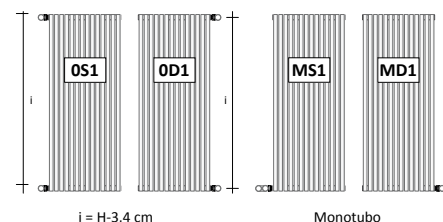

Attacchi su misura

Disponibile a richiesta CON un supplemento di prezzo pari a

Specificare "i" e "d"
i min = 5cm d min = 2cm