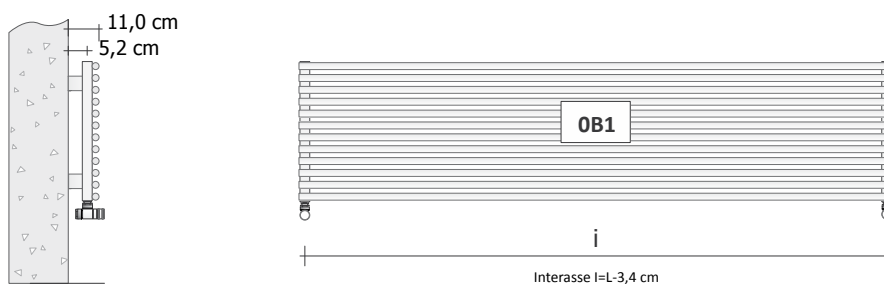

VERSIONE SINGOLA COLONNA
(Attacchi OB1)

Fornito se non diversamente specificato nell'ordine.