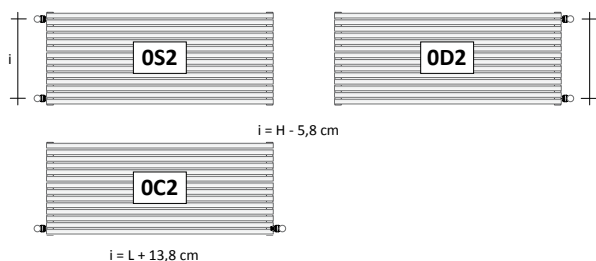

Attacchi speciali

Fornito a richiesta **CON** un supplemento di prezzo pari a