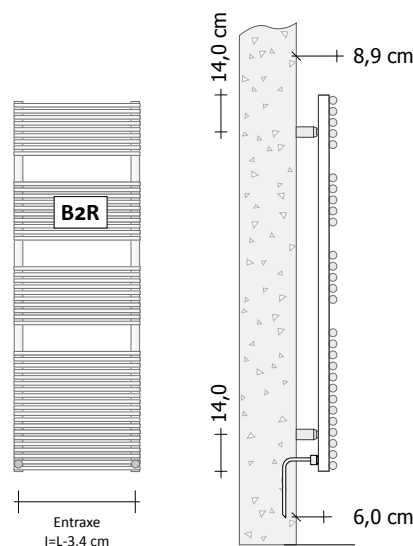

VERSION EN RACCORDEMENT STANDARD
(raccordements B2R)

Vannes thermostatiques standard – Z1TLNR-
Pour plus d'informations sur le choix des vannes, voir p. 310

Référence	Description	Finitions	Prix (€)
Z1TLNR#ANR12...	Paire de Vanne + Détendeur de 1/2" en équerre Cuivre et/ou Multicouche de 1/2"	Blanc standard Couleur C1/C2/C3	
Z1TLNRG#ANR12..	Paire de Vanne + Détendeur de 1/2" en équerre Cuivre et/ou Multicouche de 1/2"	Chrome brillant	
Z1KITRAC#001	KIT Raccords étanches pour Paire de vannes 6 pc - 2x Z1RAC#R12CRO Joint torique installation cuivre de 12 mm - 2x Z1RAC#R14CRO Joint torique installation cuivre de 14 mm - 2x Z1AC#M03CRO Multicouche 24x19x11,5/12-16x2/2,25 mm	Chrome brillant	
ZRCF3#9010	Kit rondelle cache-trou pour sèche-serviettes	Blanc standard	
ZRCF3G#CRO	Kit rondelle cache-trou pour sèche-serviettes	Chrome brillant	