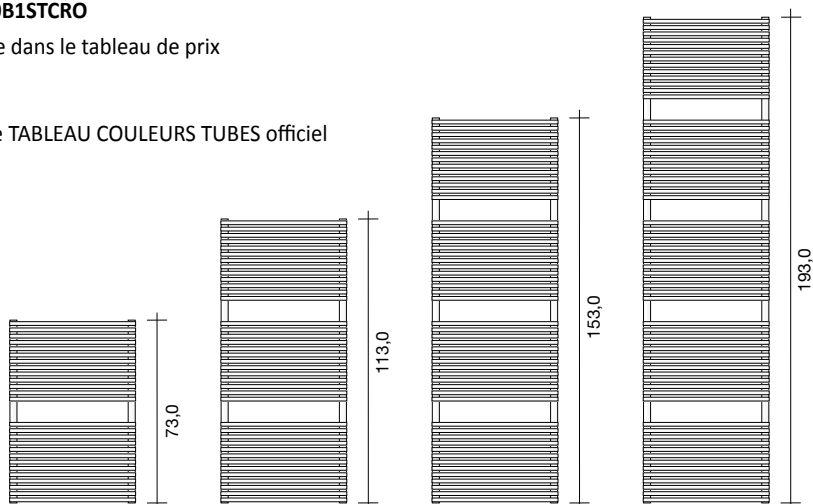

Référence du produit BA15K#1200500B1ST9010-BA15KG#1200500B1STCRO

BA15K#120050-BA15KG#120050 Référence article indiquée dans le tableau de prix
OB1 Référence raccord, voir fiche technique
ST Code support
9010/CRO Référence couleur/ finition indiquée dans le TABLEAU COULEURS TUBES officiel

SUPPLÉMENTS COULEUR

Finitions et Anodisations voir page 5 ou le tableau des couleurs à la fin de cette liste de prix.

EN STOCK

disponible en stock avec les connexions OB1, en finition CHROME BRILLANT.

Quantité maximale par article: 5 pièces

BA15K#... hydraulique

Modèle	H (cm)	L (cm)	Entraxe (cm)	Puissance thermique en Watt				Prix Blanc Standard Cat. C0 (€)	Prix Catégorie C1/C2 (€)	Prix Catégorie C3 (€)	Prix Chromé G0 (€)
				Version COLORÉE ΔT. 50°C	Version COLORÉE ΔT. 30°C	Version CHROMÉ ΔT. 50°C	Version CHROMÉ ΔT. 30°C				
BA15K#070040	73,0	40,0	36,6	350	186	237	126				EN STOCK
BA15K#070050	73,0	50,0	46,6	455	244	296	159				
BA15K#070060	73,0	60,0	56,6	562	305	355	193				
BA15K#120040	113,0	40,0	36,6	516	276	348	186				
BA15K#120050	113,0	50,0	46,6	657	354	435	234				
BA15K#120060	113,0	60,0	56,6	800	435	522	284				
BA15K#150040	153,0	40,0	36,6	712	380	454	242				
BA15K#150050	153,0	50,0	46,6	893	480	567	305				
BA15K#150060	153,0	60,0	56,6	1077	582	681	368				
BA15K#190040	193,0	40,0	36,6	859	457	570	304				
BA15K#190050	193,0	50,0	46,6	1074	579	712	384				
BA15K#190060	193,0	60,0	56,6	1294	707	855	467				

Dans la version chromée (galvanique), la référence BA15K devient BA15KG

BA15K#... hydraulique avec raccordement arrière B2R

Modèle	H (cm)	L (cm)	Entraxe (cm)	Puissance thermique en Watt				Prix Blanc Standard Cat. C0 (€)	Prix Catégorie C1/C2 (€)	Prix Catégorie C3 (€)	Prix Chromé G0 (€)
				Version COLORÉE ΔT. 50°C	Version COLORÉE ΔT. 30°C	Version CHROMÉ ΔT. 50°C	Version CHROMÉ ΔT. 30°C				
BA15K#070040B2R	73,0	40,0	36,6	350	186	237	126				
BA15K#070050B2R	73,0	50,0	46,6	455	244	296	159				
BA15K#070060B2R	73,0	60,0	56,6	562	305	355	193				
BA15K#120040B2R	113,0	40,0	36,6	516	276	348	186				
BA15K#120050B2R	113,0	50,0	46,6	657	354	435	234				
BA15K#120060B2R	113,0	60,0	56,6	800	435	522	284				
BA15K#150040B2R	153,0	40,0	36,6	712	380	454	242				
BA15K#150050B2R	153,0	50,0	46,6	893	480	567	305				
BA15K#150060B2R	153,0	60,0	56,6	1077	582	681	368				
BA15K#190040B2R	193,0	40,0	36,6	859	457	570	304				
BA15K#190050B2R	193,0	50,0	46,6	1074	579	712	384				
BA15K#190060B2R	193,0	60,0	56,6	1294	707	855	467				

Dans la version chromée (galvanique), la référence BA15K devient BA15KG

Groupe vannes à raccordement distant - GVR

Pour plus d'informations sur le choix des vannes, voir p. 310

Référence	Description	Finitions	Prix (€)				
				GVR#1	Groupe vanne Thermostatisable et détendeur à ENCASTREMENT à raccordement DISTANT	Chromée	
GVRTG#1...	Groupe vanne Thermostatique et détendeur à ENCASTREMENT à raccordement DISTANT*	Galvanique					
GVRC#1...	Groupe vanne Thermostatisable et détendeur à ENCASTREMENT à raccordement DISTANT	Colorée					
GVRTC#1...	Groupe vanne Thermostatique et détendeur à ENCASTREMENT à raccordement DISTANT*	Colorée					

Finitions galvaniques : voir le nuancier spécial TUBES
Finitions colorées : voir les catégories C0, C1, C2 et C3 du nuancier Tubes
* Le prix ne comprend pas le coût de la tête thermostatique (voir page 320)

Mesures DISPONIBLES SUR COMMANDE :

Toutes les tailles en LARGEUR tous les 10 cm à partir de 70 cm jusqu'à 100 cm sont DISPONIBLES SUR COMMANDE et le prix est calculé à la demande.

DANS L' EMBALLAGE