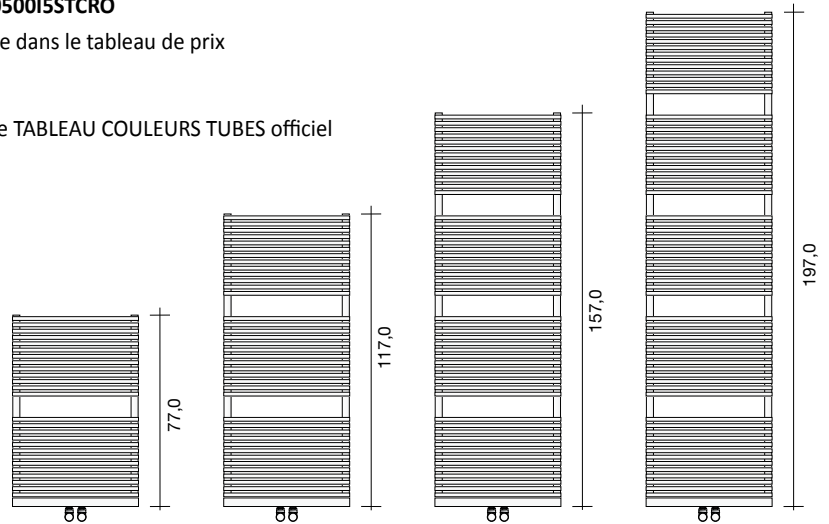

Référence du produit **BA15KI5#1200500I5ST9010-BA15KI5G#1200500I5STCRO**

BA15KI5#120050-BA15KI5G#120050 Référence article indiquée dans le tableau de prix
OI5 Référence raccord, voir fiche technique
ST Code support
9010/CRO Référence couleur/ finition indiquée dans le TABLEAU COULEURS TUBES officiel

SUPPLÉMENTS COULEUR

Finitions et Anodisations voir page 5 ou le tableau des couleurs à la fin de cette liste de prix.

BA15KI5#... hydraulique

Modèle	H (cm)	L (cm)	Entraxe (cm)	Puissance thermique en Watt				Prix Blanc Standard Cat. C0 (€)	Prix Catégorie C1/C2 (€)	Prix Catégorie Cat. C3 (€)	Prix Chromé G0 (€)
				Version COLORÉE		Version CHROMÉ					
				ΔT. 50°C	ΔT. 30°C	ΔT. 50°C	ΔT. 30°C				
BA15KI5#070040	77,0	40,0	5,0	350	186	237	126				
BA15KI5#070050	77,0	50,0	5,0	455	244	296	159				
BA15KI5#070060	77,0	60,0	5,0	562	305	355	193				
BA15KI5#120040	117,0	40,0	5,0	516	276	348	186				
BA15KI5#120050	117,0	50,0	5,0	657	354	435	234				
BA15KI5#120060	117,0	60,0	5,0	800	435	522	284				
BA15KI5#150040	157,0	40,0	5,0	712	380	454	242				
BA15KI5#150050	157,0	50,0	5,0	893	480	567	305				
BA15KI5#150060	157,0	60,0	5,0	1077	582	681	368				
BA15KI5#190040	197,0	40,0	5,0	859	457	570	304				
BA15KI5#190050	197,0	50,0	5,0	1074	579	712	384				
BA15KI5#190060	197,0	60,0	5,0	1294	707	855	467				

DANS L' EMBALLAGE

Les sèche-serviettes sont fournis avec leurs supports standard (réf. ST), qui incluent les supports de fixation murale, les chevilles à pression et le purgeur correspondant. L'ensemble est présent dans l'emballage et inclus dans le prix.