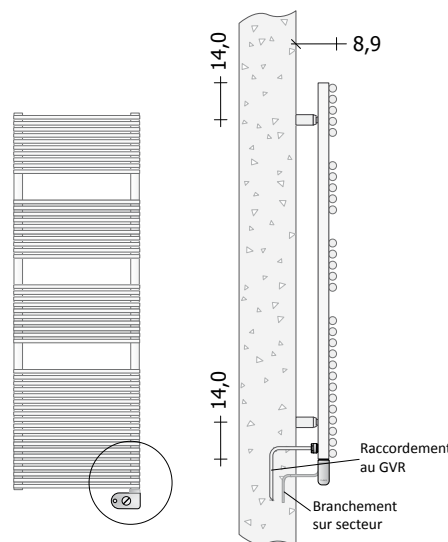

Branchement sur secteur

Thermostat d'Ambiance ECODesign

Branchement sur secteur