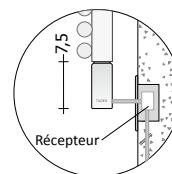

Raccordement sans fil avec Terminaison Standard