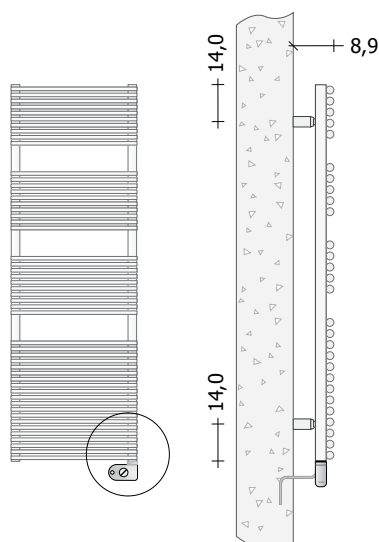

VERSION ÉLECTRIQUE AVEC THERMOSTAT ECODesign

Branchement sur secteur