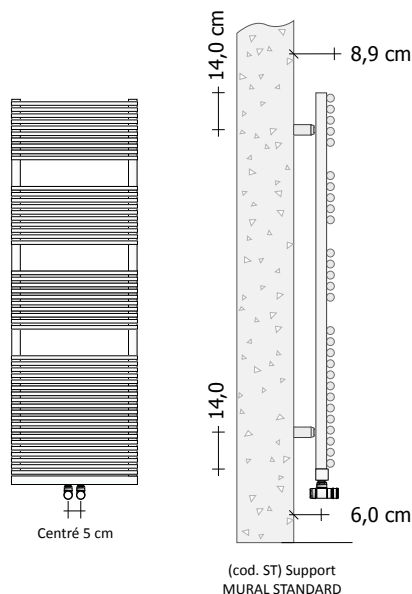

Mesures DISPONIBLES SUR COMMANDE :

Toutes les tailles en LARGEUR tous les 10 cm à partir de 70 cm jusqu'à 100 cm sont DISPONIBLES SUR COMMANDE et le prix est calculé à la demande.

DANS L' EMBALLAGE

Les sèche-serviettes sont fournis avec leurs supports standard (réf. ST), qui incluent les supports de fixation murale, les chevilles à pression et le purgeur correspondant. L'ensemble est présent dans l'emballage et inclus dans le prix.

VERSION EN RACCORDEMENT STANDARD
(raccordements 0i5)

Vannes thermostatisables standard – Z1TLNR-

Pour plus d'informations sur le choix des vannes, voir p. 310

	Référence	Description	Finitions	Prix (€)
	Z1TLNR#ANR12...	Paire de Vanne + Détendeur de 1/2" en équerre Cuivre et/ou Multicouche de 1/2"	Blanc standard Couleur C1/C2/C3	
	Z1TLNRG#ANR12..	Paire de Vanne + Détendeur de 1/2" en équerre Cuivre et/ou Multicouche de 1/2"	Chrome brillant	
	Z1KITRAC#001	KIT Raccords étanches pour Paire de vannes 6 pc - 2x Z1RAC#R12CRO Joint torique installation cuivre de 12 mm - 2x Z1RAC#R14CRO Joint torique installation cuivre de 14 mm - 2x Z1AC#M03CRO Multicouche 24x19x11,5/12-16x2/2,25 mm	Chrome brillant	
	ZRCF3#9010	Kit rondelle cache-trou pour sèche-serviettes	Blanc standard	
	ZRCF3G#CRO	Kit rondelle cache-trou pour sèche-serviettes	Chrome brillant	