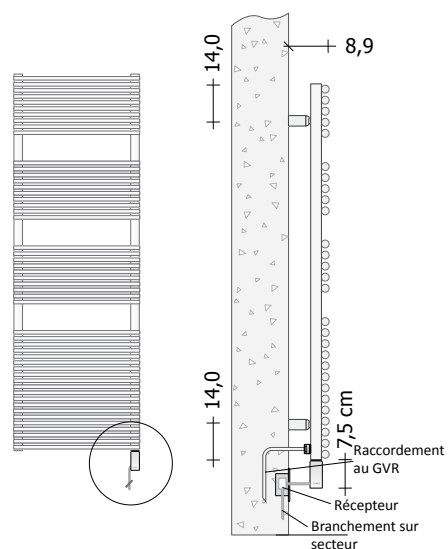

Raccordement sans fil avec Terminaison Standard

Thermostat programmable numérique (réf. ZRF007)

Raccordement sans fil avec Terminaison DESIGN peinte dans la même couleur (fournie avec supplément de prix)

Thermostat programmable numérique sans fil ECODesign + Récepteur