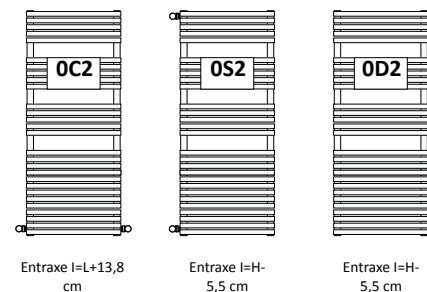

Raccordement spécial

Fournie sur demande AVEC supplément de prix de

Raccordements sur demande

Disponible sur demande SANS supplément de prix.