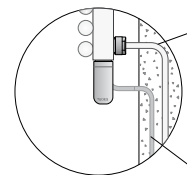

Branchement sur secteur

Thermostat d'Ambiance ECODesign