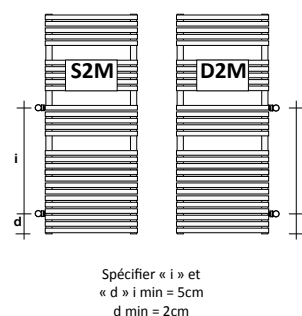

VERSION EN RACCORDEMENT STANDARD
(raccordements B2R)

Vannes thermostatiques standard – Z1TLNR-
Pour plus d'informations sur le choix des vannes, voir p. 310

Référence	Description	Finitions	Prix (€)
Z1TLNR#ANR12...	Paire de Vanne + Détendeur de 1/2" en équerre Cuivre et/ou Multicouche de 1/2"	Blanc standard Couleur C1/C2/C3	
Z1TLNRG#ANR12..	Paire de Vanne + Détendeur de 1/2" en équerre Cuivre et/ou Multicouche de 1/2"	Chrome brillant	
Z1KITRAC#001	KIT Raccords étanches pour Paire de vannes 6 pc - 2x Z1RAC#R12CRO Joint torique installation cuivre de 12 mm - 2x Z1RAC#R14CRO Joint torique installation cuivre de 14 mm - 2x Z1AC#M03CRO Multicouche 24x19x11,5/12-16x2/2,25 mm	Chrome brillant	
ZRCF3#9010	Kit rondelle cache-trou pour sèche-serviettes	Blanc standard	
ZRCF3G#CRO	Kit rondelle cache-trou pour sèche-serviettes	Chrome brillant	