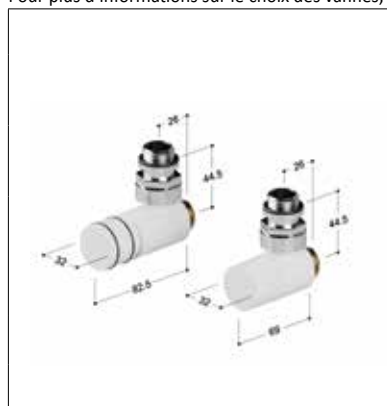

VERSION EN RACCORDEMENT STANDARD
(raccordements B2R)

Vannes thermostatiques standard – Z1TLNR-
Pour plus d'informations sur le choix des vannes, voir p. 310

Référence	Description	Finitions	Prix (€)
Z1TLNR#ANR12...	Paire de Vanne + Détendeur de 1/2" en équerre Cuivre et/ou Multicouche de 1/2"	Blanc standard Couleur C1/C2/C3	
Z1TLNRG#ANR12..	Paire de Vanne + Détendeur de 1/2" en équerre Cuivre et/ou Multicouche de 1/2"	Chrome brillant	
Z1KITRAC#001	KIT Raccords étanches pour Paire de vannes 6 pc - 2x Z1RAC#R12CRO Joint torique installation cuivre de 12 mm - 2x Z1RAC#R14CRO Joint torique installation cuivre de 14 mm - 2x Z1AC#M03CRO Multicouche 24x19x11,5/12-16x2/2,25 mm	Chrome brillant	
ZRCF3#9010	Kit rondelle cache-trou pour sèche-serviettes	Blanc standard	
ZRCF3G#CRO	Kit rondelle cache-trou pour sèche-serviettes	Chrome brillant	