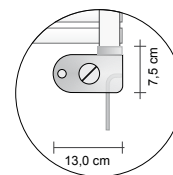

Thermostat d'ambiance ECODesign