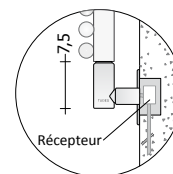

VERSION ÉLECTRIQUE AVEC RÉGLAGE SANS FIL Eco Design

Raccordement sans fil avec Terminaison Standard

Thermostat programmable numérique sans fil ECODesign + Récepteur

Raccordement sans fil avec Terminaison DESIGN peinte dans la même couleur (fournie avec supplément de prix)