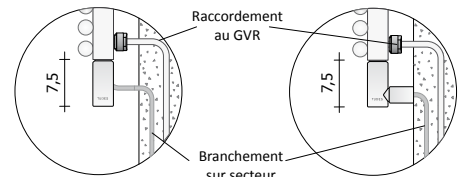

Branchement sur secteur avec Terminaison DESIGN peinte dans la même couleur (fournie avec supplément de prix)

VERSION MIXTE STANDARD - B2R - AVEC THERMOSTAT ECODesign

Raccordement par GVR Groupe Vannes Distant