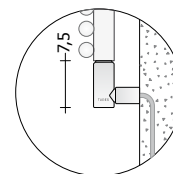

Branchement sur secteur avec Terminaison DESIGN peinte dans la même couleur (fournie avec supplément de prix)