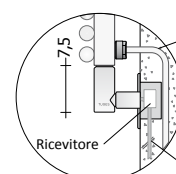

Raccordement sans fil avec Terminaison DESIGN peinte dans la même couleur (fournie avec supplément de prix)