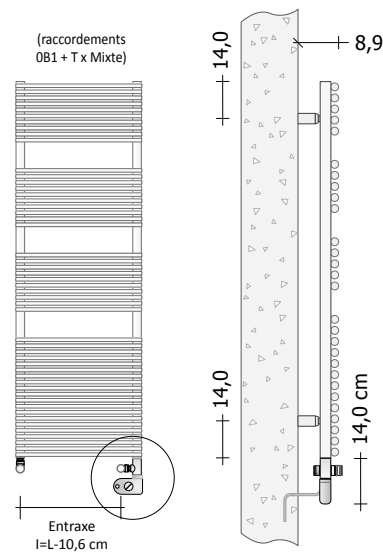

VERSION MIXTE TRADITIONNEL AVEC THERMOSTAT ECODesign

Raccordement avec vannes traditionnelles

Raccordement avec vannes traditionnelles

Thermostat d'Ambiance ECODesign