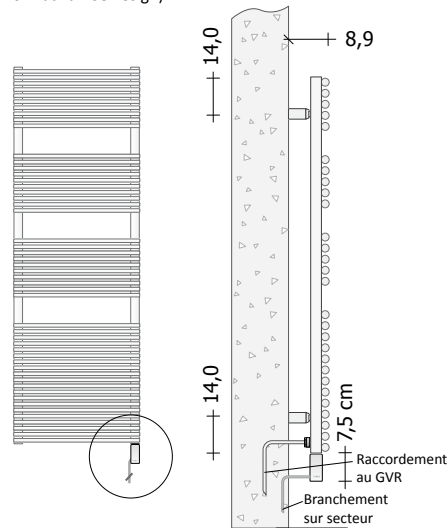

VERSION MIXTE B2R AVEC TERMINAISON STANDARD* et raccordement GVR distant

(Disponibile solamente per il mercato Extra_CEE e/o collegato ad un impianto domotico con le caratteristiche rispondenti alla normativa ECODesign)

Branchement sur secteur avec Terminaison Standard

Branchement sur secteur avec Terminaison DESIGN peinte dans la même couleur (fournie avec supplément de prix)