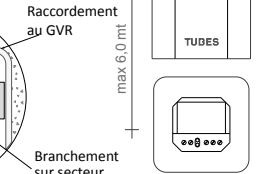

Raccordement sans fil avec Terminaison DESIGN peinte dans la même couleur (fournie avec supplément de prix)