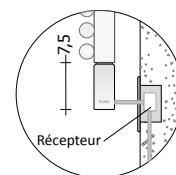

Thermostat programmable numérique (réf. ZRF007)