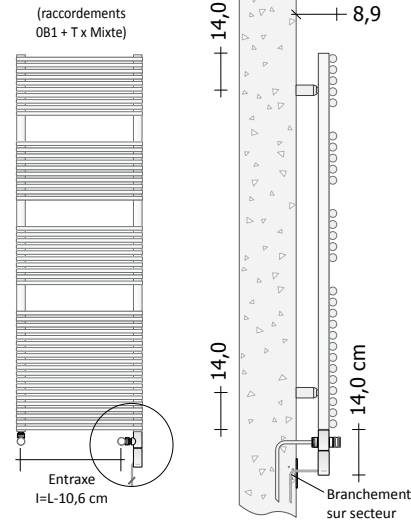

VERSION MIXTE TRADITIONNEL AVEC TERMINAISON

(Disponible uniquement pour le marché hors_CEE et/ou connecté à un système domotique avec les caractéristiques conformes à la norme ECODesign)

Branchement sur secteur avec Terminaison Standard

Branchement sur secteur avec Terminaison DESIGN peinte dans la même couleur (fournie avec supplément de prix)

Raccordement avec vannes traditionnelles