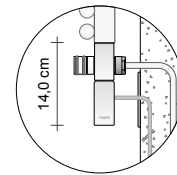

Raccordement avec vannes traditionnelles