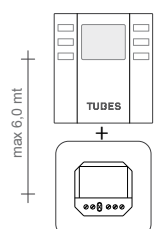

Thermostat programmable numérique (réf. ZRF007)