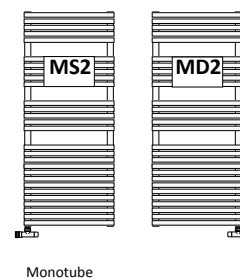

Raccordements sur mesure

Disponible sur demande AVEC supplément de prix de