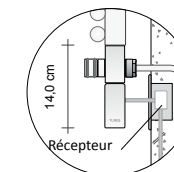

Raccordement sans fil avec Terminaison Standard