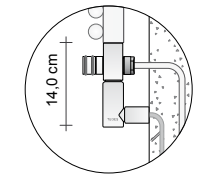

Raccordement avec vannes traditionnelles