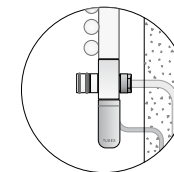

VERSION MIXTE TRADITIONNEL AVEC THERMOSTAT ECODesign

Raccordement avec vannes traditionnelles