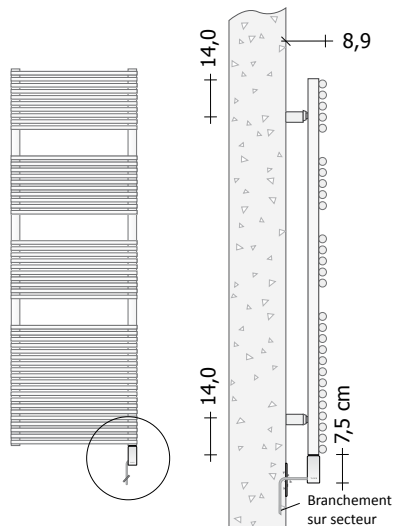

VERSION ÉLECTRIQUE AVEC TERMINAISON
(Disponible uniquement pour le marché hors CEE et/ou raccordé à une installation domotique avec les caractéristiques correspondant à la réglementation ECODesign)

Branchement sur secteur avec Terminaison Standard