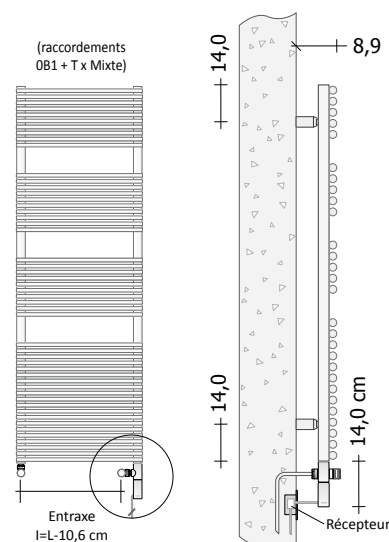

Raccordement avec vannes traditionnelles

Raccordement avec vannes traditionnelles

Thermostat d'Ambiance ECODesign

VERSION MIXTE TRADITIONNEL AVEC RÉGLAGE SANS FIL EcoDesign

Raccordement avec vannes traditionnelles