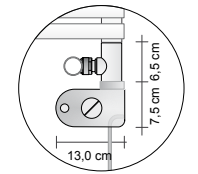

Raccordement avec vannes traditionnelles

Thermostat d'Ambiance ECODesign