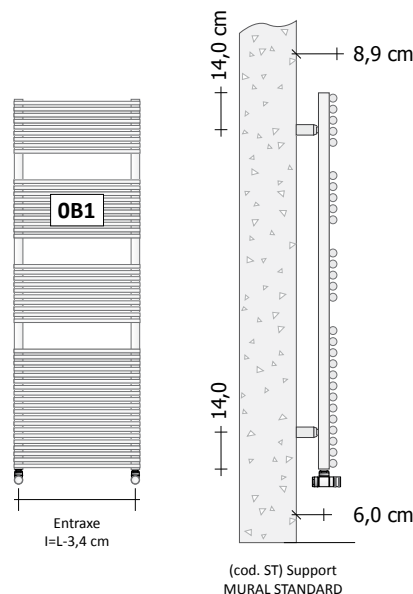

RACCORDEMENTS Les sèche-serviettes sont fournis de série avec des raccords « OB1 »

Si des raccords différents sont nécessaires, ceux-ci doivent être impérativement indiqués dans la commande. IL EST IMPORTANT que les raccords des sèche-serviettes et des radiateurs raccordés à la même installation aient tous la même configuration, sous risque de présenter des problèmes de fonctionnement.

Raccordement spécial

Fournie sur demande AVEC supplément de prix de

Raccordements sur demande

Disponible sur demande SANS supplément de prix.

Raccordements sur mesure

Disponible sur demande AVEC supplément de prix de

Vannes thermostatiques standard – Z1TLNR-
Pour plus d'informations sur le choix des vannes, voir p. 310

Référence	Description	Finitions	Prix (€)
Z1TLNR#ANR12...	Paire de Vanne + Détendeur de 1/2" en équerre Cuivre et/ou Multicouche de 1/2"	Blanc standard Couleur C1/C2/C3	
Z1TLNRG#ANR12..	Paire de Vanne + Détendeur de 1/2" en équerre Cuivre et/ou Multicouche de 1/2"	Chrome brillant	
Z1KITRAC#001	KIT Raccords étanches pour Paire de vannes 6 pc - 2x Z1RAC#R12CRO Joint torique installation cuivre de 12 mm - 2x Z1RAC#R14CRO Joint torique installation cuivre de 14 mm - 2x Z1AC#M03CRO Multicouche 24x19x11,5/12-16x2/2,25 mm	Chrome brillant	
ZRCF3#9010	Kit rondelle cache-trou pour sèche-serviettes	Blanc standard	
ZRCF3G#CRO	Kit rondelle cache-trou pour sèche-serviettes	Chrome brillant