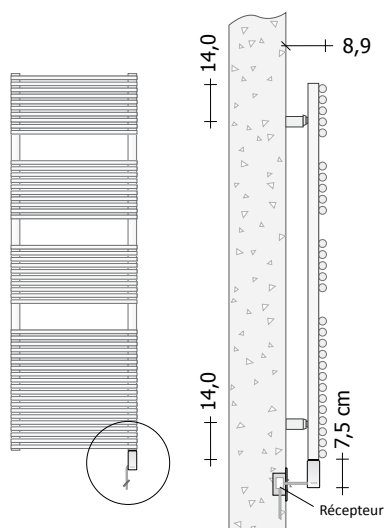

VERSION ÉLECTRIQUE AVEC RÉGLAGE SANS FIL Eco Design