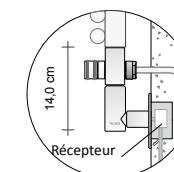

Raccordement sans fil avec Terminaison DESIGN peinte dans la même couleur (fournie avec supplément de prix)