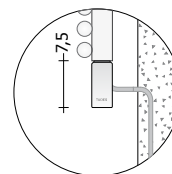

VERSION ÉLECTRIQUE AVEC TERMINAISON
(Disponible uniquement pour le marché hors CEE et/ou raccordé à une installation domotique avec les caractéristiques correspondant à la réglementation ECODesign)

Branchement sur secteur avec Terminaison Standard

VERSION ÉLECTRIQUE AVEC THERMOSTAT ECODesign

Branchement sur secteur

VERSION ÉLECTRIQUE AVEC RÉGLAGE SANS FIL Eco Design