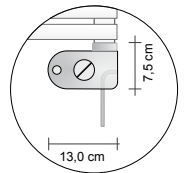

VERSION MIXTE B2R AVEC RÉGLAGE SANS FIL ECODesign

Raccordement par GVR Groupe Vannes Distant