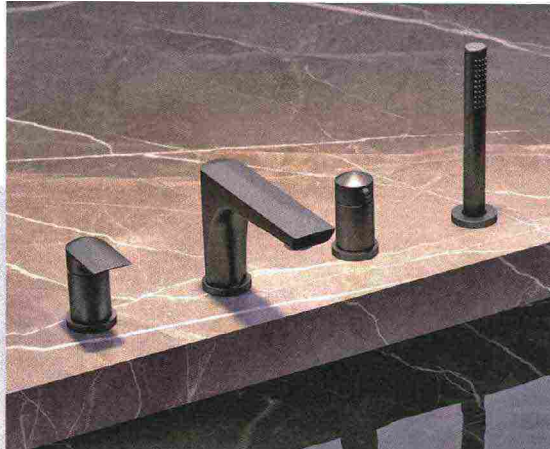

Il 7 settembre con il Corriere della Sera 2€ (Corriere della Sera € 1,50 + Living € 0,50). Non vendibile separatamente - ISSN 2499-4812 (OnLine)

2000Z
<6000Z

WWW.LIVING.CORRIERE.IT

Oli

Less is More, design Alessio Pinto. Placca di scarico in acciaio inox spazzolato spessore mm 2, con corde in nylon grigio che regolano il flusso di acqua. Cm 22x15
 ➤ OLI-WORLD.COM

Tubes

I Ching, design Elisa Ossino. Elementi scaldasalviette in acciaio inox finitura rame spazzolato opaco. Installazione orizzontale, moduli cm 4x53-63
 ➤ TUBESRADIATORI.COM

Newform

Rubinetteria bordo vasca Delta Zero, completo di bocca di erogazione, deviatore e set doccia estraibile. In ottone nero matt, è disponibile in diverse finiture
 ➤ NEWFORM.IT

Grohe

Allure, rubinetto alto in acciaio cromato lucido. Quattro le misure, compresa la versione freestanding XXL per installazione a pavimento a lato della vasca. Altezza max cm 87,8
 ➤ GROHE.IT

Fantini

Venezia, batteria lavabo tre fori, design Matteo Thun & Antonio Rodriguez. Bocca in ottone cromato e maniglie gioiello realizzate da Venini in vetro di Murano color ambra, molato e sfaccettato
 ➤ FANTINI.IT