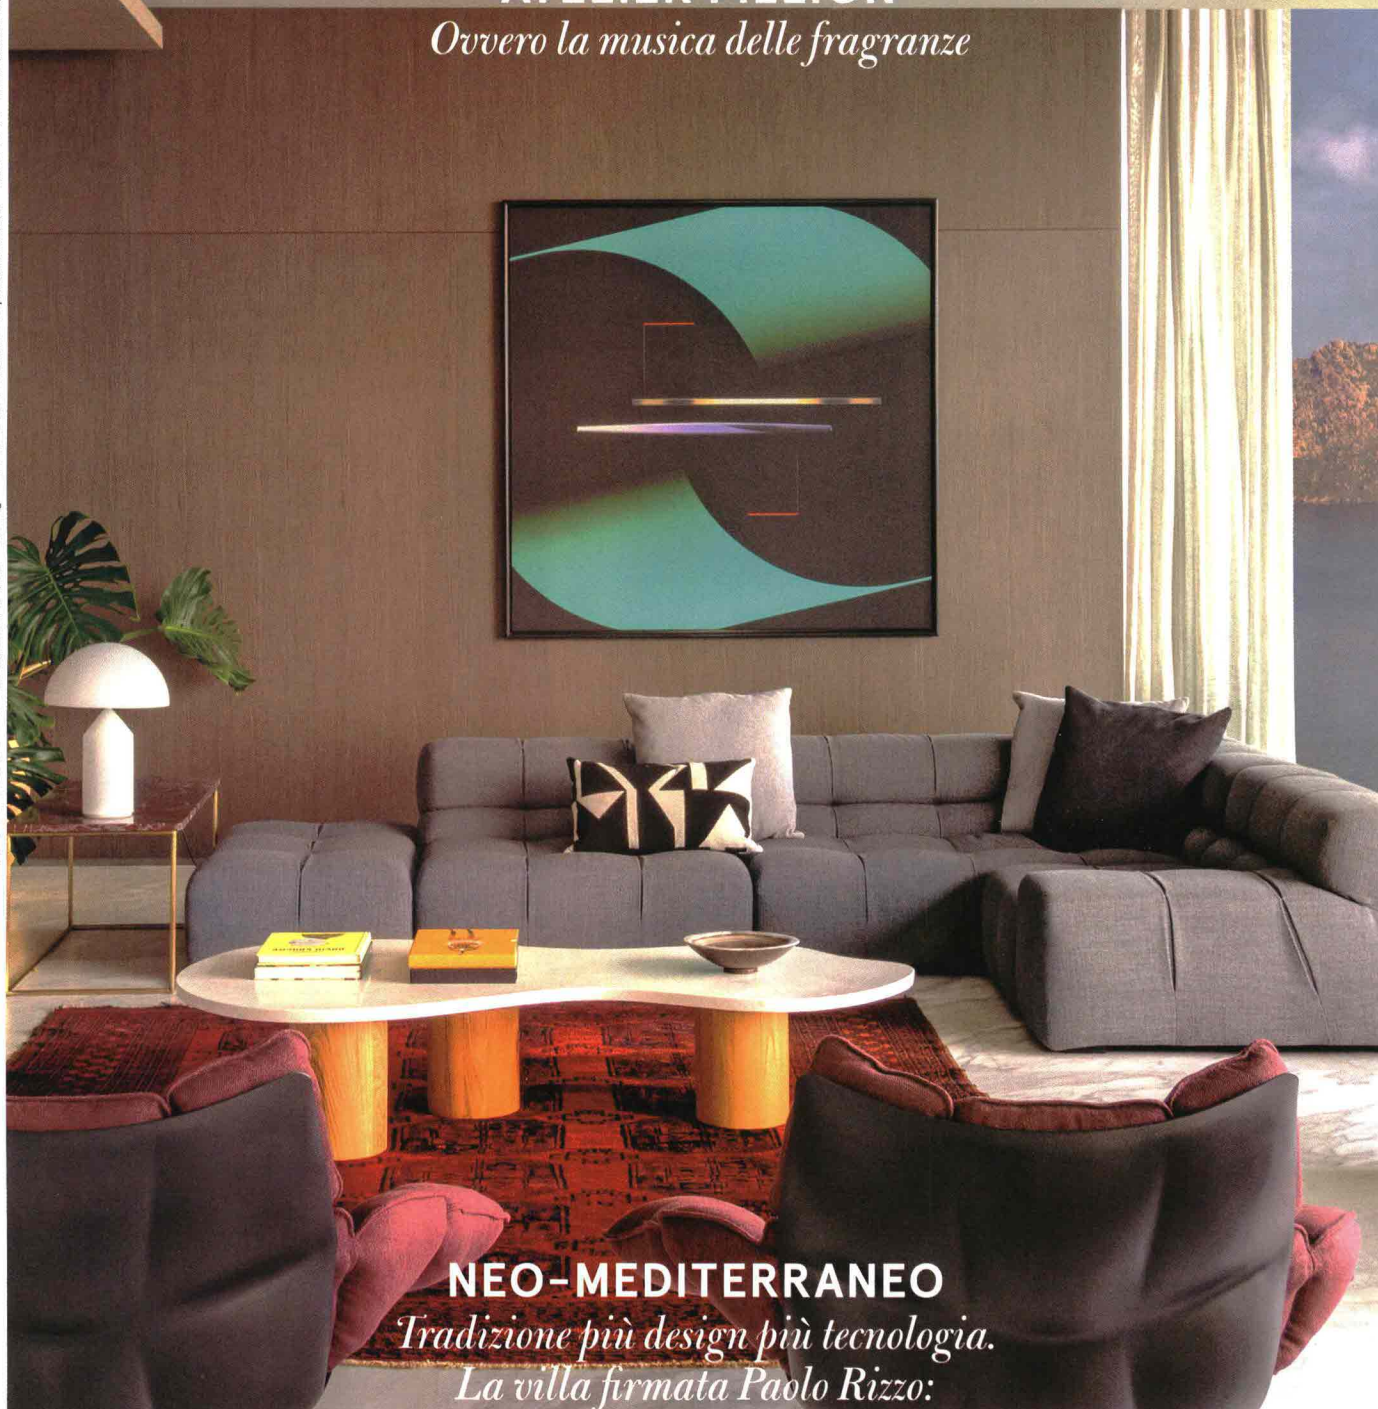

Living

LA CASA CAMBIA PELLE

Smalti brillanti, mosaici, boiserie

ATELIER FILLION

Ovvero la musica delle fragranze

NEO-MEDITERRANEO

Tradizione più design più tecnologia.

*La villa firmata Paolo Rizzo:
pura eleganza sul mare di Bodrum*

Il 7 settembre con il Corriere della Sera 2€ (Corriere della Sera € 1,50 + Living € 0,50). Non vendibile separatamente - ISSN 2499-4812 (OnLine)

2000Z
<6000Z

WWW.LIVING.CORRIERE.IT

Oli

Less is More, design Alessio Pinto. Placca di scarico in acciaio inox spazzolato spessore mm 2, con corde in nylon grigio che regolano il flusso di acqua. Cm 22x15
 ➤ OLI-WORLD.COM