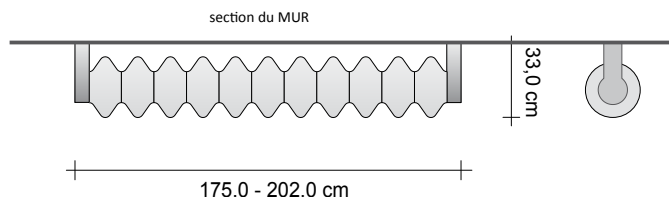

MILANO HORIZONTAL ÉLECTRIQUE VERSION MURALE

Radiateur de DESIGN électrique en acier au carbone

EL

Prix du radiateur/Sèche-serviettes en couleur Blanc Standard cod.9010 – TVA et transport exclus.

SUPPLÉMENTS COULEUR

Finitions et Anodisations voir page 5 ou le tableau des couleurs à la fin de cette liste de prix.

MILANO HORIZONTAL MURAL

(les prix n'incluent pas la préparation à l'encastrement INCLMNOPA#... voir tableau ci-dessous)

Modèle	P (cm)	L (cm)	Puissance thermique en Watt	Prix	Prix	Prix
				Blanc Standard Cat. C0 (€)	Catégorie C1/C2 (€)	Catégorie Cat. C3 (€)
Version électrique avec Câble de Connexion						
MLNOELC#170PA	33,0	175,0	550 W			
MLNOELC#200PA	33,0	202,0	650 W			
Version électrique avec Câble de Connexion, régulation et programmation via Thermostat sans fil (ZRF007)						
MLNOEWC#170PA	33,0	175,0	550 W			
MLNOEWC#200PA	33,0	202,0	650 W			

Préparation de l'ENCASTREMENT pour Milano HORIZONTAL MURAL

Référence	Description	Prix (€)
INCLMNOPA#170	Préparation de l'ENCASTREMENT pour Milano HORIZONTAL MURAL	
INCLMNOPA#200	Préparation de l'ENCASTREMENT pour Milano HORIZONTAL MURAL	

Référence du produit **MLNOEW#200PV9010ZRF007**

MLNOEW#200PV Référence article indiquée dans le tableau de prix
ZRF007 Référence thermostat
9010 Code couleur/ finition indiqué dans le NUANCIER DES COULEURS DES TUBES