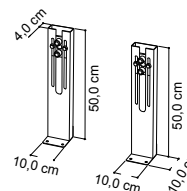

Préparation de l'ENCASTREMENT pour Milano HORIZONTAL MURAL

Référence	Description	Prix (€)
INCLMNOPA#170	Préparation de l'ENCASTREMENT pour Milano HORIZONTAL MURAL	
INCLMNOPA#200	Préparation de l'ENCASTREMENT pour Milano HORIZONTAL MURAL