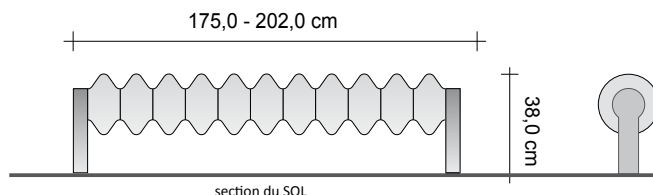

## MILANO HORIZONTAL SOL

(les prix n'incluent pas la préparation à l'encastrement INCLNOBA#... voir tableau ci-dessous)

Modèle	H (cm)	L (cm)	Puissance thermique en Watt	Prix Blanc Standard Cat. C0 (€)	Prix Catégorie C1/C2 (€)	Prix Catégorie Cat. C3 (€)
Version électrique avec Câble de Connexion						
MLNOELC#170PV	38,0	175,0	550 W			
MLNOELC#200PV	38,0	202,0	650 W			
Version électrique avec Câble de Connexion, régulation et programmation via Thermostat sans fil (ZRF007)						
MLNOEWC#170PV	38,0	175,0	550 W			
MLNOEWC#200PV	38,0	202,0	650 W			