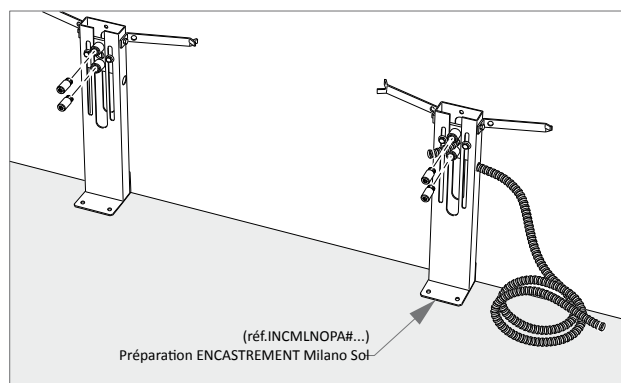

Préparation de l'ENCASTREMENT pour Milano HORIZONTAL MURAL

Référence	Description	Prix (€)
INCLMNOPA#170	Préparation de l'ENCASTREMENT pour Milano HORIZONTAL MURAL	
INCLMNOPA#200	Préparation de l'ENCASTREMENT pour Milano HORIZONTAL MURAL