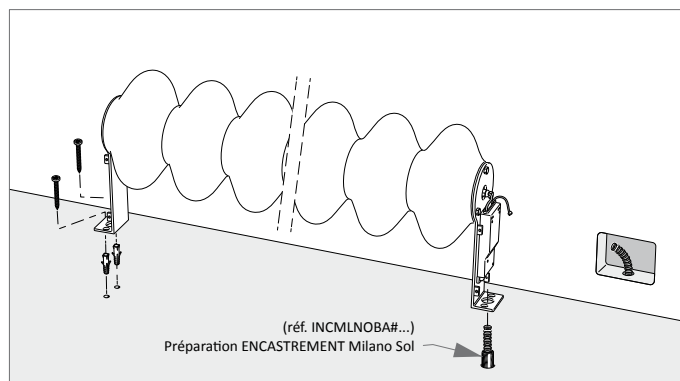

Préparation de l'ENCASTREMENT pour Milano HORIZONTAL au SOL

Référence	Description	Prix (€)
INCLNOBA#170	Encastrement Milano HORIZONTAL électrique au SOL 170	
INCLNOBA#200	Encastrement Milano HORIZONTAL électrique au SOL 200