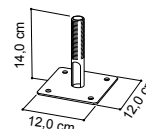

Préparation de l'ENCASTREMENT pour Milano HORIZONTAL au SOL

Référence	Description	Prix (€)
INCLNOBA#170	Encastrement Milano HORIZONTAL électrique au SOL 170	
INCLNOBA#200	Encastrement Milano HORIZONTAL électrique au SOL 200