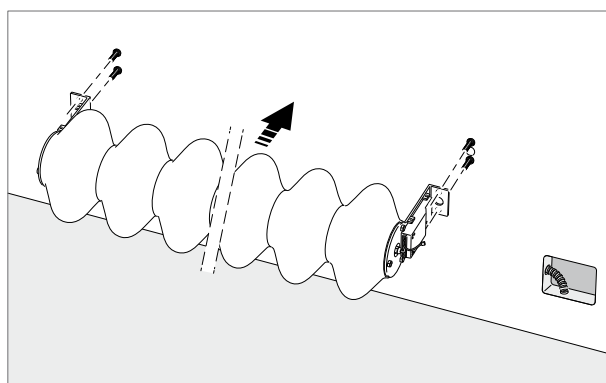

Préparation de l'ENCASTREMENT pour Milano HORIZONTAL MURAL

Référence	Description	Prix (€)
INCLMNOPA#170	Préparation de l'ENCASTREMENT pour Milano HORIZONTAL MURAL	
INCLMNOPA#200	Préparation de l'ENCASTREMENT pour Milano HORIZONTAL MURAL