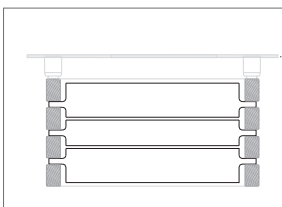

PREIS ZUBEHÖR

Nur für Ausführung Montecarlo vertikal

Modell	Descrizione	Finiture	Prezzo (€)
ZAMM#MMWE	Regal aus Holz Abm. 30,5x17,5x2,5 cm für Montecarlo vertikal	Wenge	
ZAMM#MMRS	Regal aus Holz Abm. 30,5x17,5x2,5 cm für Montecarlo vertikal	Eiche gebleicht	
ZAMM#PMWE	Handtuchhalter aus Holz Abm. 30,5x17,5x2,5 cm für Montecarlo vertikal	Wenge	
ZAMM#PMRS	Handtuchhalter aus Holz Abm. 30,5x17,5x2,5 cm für Montecarlo vertikal	Eiche gebleicht	

KONSOLE

cod. ZAMM#MM