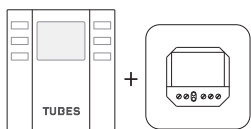

ELEKTRISCHE STEUERUNGEN

Die elektrische Steuerung erfolgt über das Thermostat ZRF007, mit dem die Raumtemperatur mit maximal 5 Heizkörpern geregelt werden kann.

Code	Beschreibung	Oberfläche	Preise (€)
ZRF007	Funkraumthermostat-Kit mit wöchentlicher Programmierung für die Wand, drahtlos und Okodesign-zertifiziert. Das Kit umfasst den Funkempfänger für Wandbox, die zwingend installiert werden muss.	Weiß	

cod. ZRF007