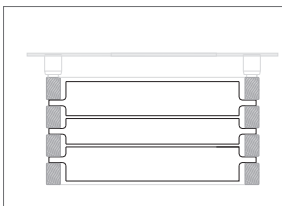

MOC#120 Die Artikelnummer ist in der Preistabelle enthalten
9010 Farbcode/Oberflächencode in der offiziellen TUBES FARBTABELLE enthalten

WARMWASSERAUSFÜHRUNG

Der Gesamtpreis von MONTECARLO umfasst NICHT die Ventilgruppe mit Remote-Anschluss (GVR), die separat als Zubehör geliefert wird

Modell	L (cm)	H (cm)	Mittensabstand (cm)	Wärmeleistung in Watt				Preise Standard-Weiß Kat. C0 (€)	Preise Kategorie C1/C2 (€)	Preise Kategorie Kat. C3 (€)	Preise Verchromt G0 (€)
				Version FARBIG		CHROM-Version					
				ΔT. 50°C	ΔT. 30°C	ΔT. 50°C	ΔT. 30°C				
HORIZONTAL											
MOC#080	80,0	37,5	27,5	597	318	385	215				
MOC#100	100,0	37,5	27,5	683	359	451	253				
MOC#120	120,0	37,5	27,5	792	421	-	-			ND.	
QUADRAT											
MQC#050	50,0	50,0	40,0	512	266	314	166				
VERTIKAL											
MVC#140	37,5	140,0	35,0	830	425	-	-			ND.	
MVC#170	37,5	170,0	35,0	992	513	-	-			ND.	

Der Code MO# bezieht sich auf das Modell in Chrom-Ausführung, der Code MOC# bezieht sich auf die farbige Ausführung.
Farbe nicht verfügbar: GRGR

PREIS ZUBEHÖR

Nur für Ausführung Montecarlo vertikal

Modell	Beschreibung	Oberfläche	Preise (€)
ZAMM#MMRS	Holzkonsole Abm. 30,5x17,5x2,5 cm für MONTECARLO vertikal	Eiche gebleicht	
ZAMM#MMWE	Holzkonsole Abm. 30,5x17,5x2,5 cm für MONTECARLO vertikal	Wenge	
ZAMM#PMRS	Handtuchhalter aus Holz Abm. 30,5x17,5x2,5 cm für MONTECARLO vertikal	Eiche gebleicht	
ZAMM#PMWE	Handtuchhalter aus Holz Abm. 30,5x17,5x2,5 cm für MONTECARLO vertikal	Wenge	

REGAL

cod. ZAMM#MM