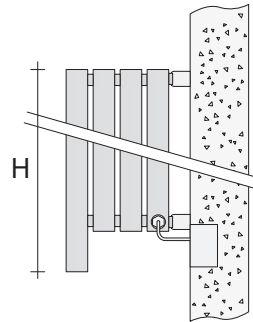

Anschluss ELEKTRISCH Mod. MOEC#080