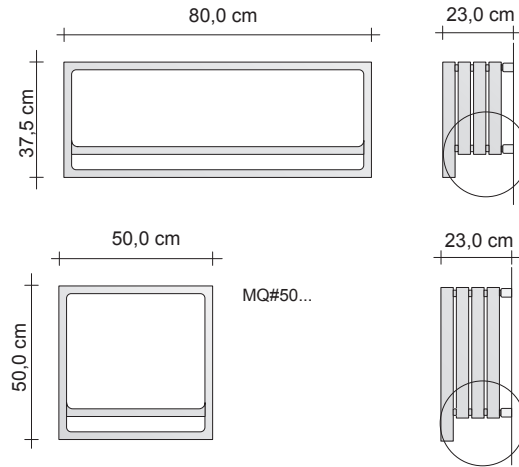

Position der Anschlussbefestigungen