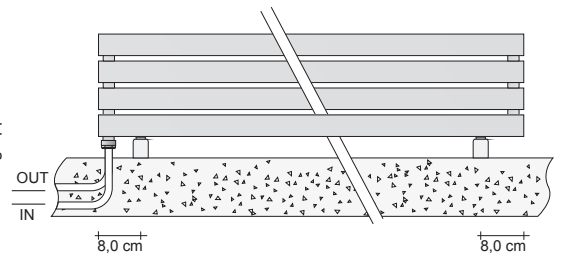

Anschluss an die Ventilgruppe mit Remote-Anschluss (GVR)

Anschluss an die Ventilgruppe mit Remote-Anschluss (GVR)

Plan ANSCHLÜSSE MO#080, MO#100, MO#120 und MQ#050

Plan ANSCHLÜSSE MV#170 und MV#140

Produktnummer **MOC#120ST9010**

Modell	L (cm)	H (cm)	Mittensabstand (cm)	Wärmeleistung in Watt				Preise Standard-Weiß Kat. C0 (€)	Preise Kategorie C1/C2 (€)	Preise Kategorie Kat. C3 (€)	Preise Verchromt G0 (€)
				Version FARBIG		CHROM-Version					
				ΔT. 50°C	ΔT. 30°C	ΔT. 50°C	ΔT. 30°C				
HORIZONTAL											
MOC#080	80,0	37,5	27,5	597	318	385	215				
MOC#100	100,0	37,5	27,5	683	359	451	253				
MOC#120	120,0	37,5	27,5	792	421	-	-			ND.	
QUADRAT											
MQC#050	50,0	50,0	40,0	512	266	314	166				
VERTIKAL											
MVC#140	37,5	140,0	35,0	830	425	-	-			ND.	
MVC#170	37,5	170,0	35,0	992	513	-	-			ND.	