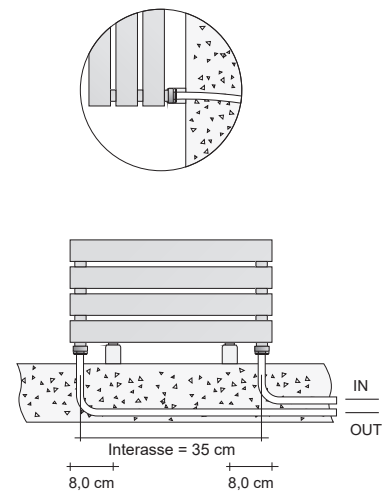

Anschluss an die Ventilgruppe mit Remote-Anschluss (GVR)

Anschluss an die Ventilgruppe mit Remote-Anschluss (GVR)

Plan ANSCHLÜSSE MO#080, MO#100, MO#120 und MQ#050

Plan ANSCHLÜSSE MV#170 und MV#140

Produktnummer **MOC#120ST9010**

MOC#120 Die Artikelnummer ist in der Preistabelle enthalten
 9010 Farbcode/Oberflächencode in der offiziellen TUBES FARBTABELLE enthalten

WARMWASSERAUSFÜHRUNG

Der Gesamtpreis von MONTECARLO umfasst NICHT die Ventilgruppe mit Remote-Anschluss (GVR), die separat als Zubehör geliefert wird

Modell	L (cm)	H (cm)	Mittensabstand (cm)	Wärmeleistung in Watt				Preise Standard-Weiß Kat. C0 (€)	Preise Kategorie C1/C2 (€)	Preise Kategorie Kat. C3 (€)	Preise Verchromt G0 (€)
				Version FARBIG		CHROM-Version					
				ΔT. 50°C	ΔT. 30°C	ΔT. 50°C	ΔT. 30°C				
HORIZONTAL											
MOC#080	80,0	37,5	27,5	597	318	385	215				
MOC#100	100,0	37,5	27,5	683	359	451	253				
MOC#120	120,0	37,5	27,5	792	421	-	-			ND.	
QUADRAT											
MQC#050	50,0	50,0	40,0	512	266	314	166				
VERTIKAL											
MVC#140	37,5	140,0	35,0	830	425	-	-			ND.	
MVC#170	37,5	170,0	35,0	992	513	-	-			ND.	

Der Code MO# bezieht sich auf das Modell in Chrom-Ausführung, der Code MOC# bezieht sich auf die farbige Ausführung.
 Farbe nicht verfügbar: GRGR

PREIS ZUBEHÖR

Nur für Ausführung Montecarlo vertikal

Modell	Beschreibung	Oberfläche	Preise (€)
ZAMM#MMRS	Holzkonsole Abm. 30,5x17,5x2,5 cm für MONTECARLO vertikal	Eiche gebleicht	
ZAMM#MMWE	Holzkonsole Abm. 30,5x17,5x2,5 cm für MONTECARLO vertikal	Wenge	
ZAMM#PMRS	Handtuchhalter aus Holz Abm. 30,5x17,5x2,5 cm für MONTECARLO vertikal	Eiche gebleicht	
ZAMM#PMWE	Handtuchhalter aus Holz Abm. 30,5x17,5x2,5 cm für MONTECARLO vertikal	Wenge	