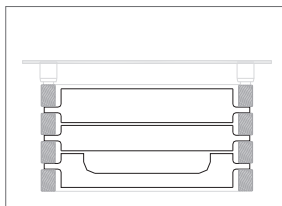

HANDTUCHREGAL

cod. ZAMM#PM

Remote-ventilgruppe – GVR

Weitere Informationen zur Ventilauswahl finden Sie auf S. 316

Code	Beschreibung	Oberfläche	Preise (€)
GVR#...	EINBAU-Ventilgruppe für Thermostate geeignet mit Detentor mit REMOTE-Anschluss	Verchromt	
GVRTG#...	EINBAU-Ventilgruppe mit Thermostat und Detentor mit REMOTE-Anschluss*	Galvanisch	
GVRC#...	EINBAU-Ventilgruppe für Thermostate geeignet mit Detentor mit REMOTE-Anschluss	Farbig	
GVRTC#...	EINBAU-Ventilgruppe mit Thermostat und Detentor mit REMOTE-Anschluss*	Farbig	

Galvanische Oberflächen: Siehe Tabelle der Tubes Spezial-Oberflächen
Farbige Ausführungen: Siehe Kategorien C0, C1, C2 und C3 der Farbkarte für Röhren
* Der Preis beinhaltet nicht die Kosten für den Thermostatkopf (siehe Seite 324)