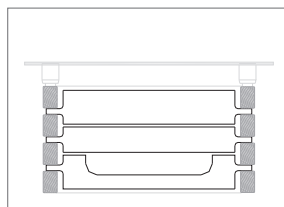

HANDTUCHREGAL

cod. ZAMM#PM