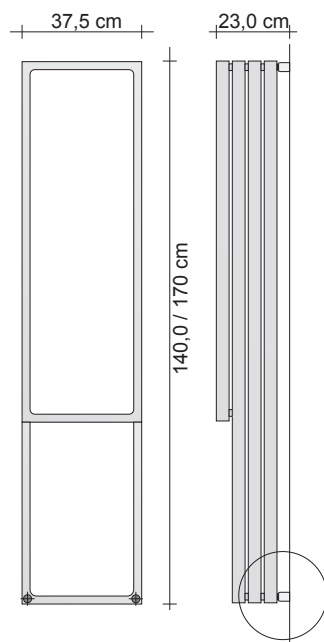

Anschluss an die Ventilgruppe mit Remote-Anschluss (GVR)

Anschluss an die Ventilgruppe mit Remote-Anschluss (GVR)

Plan ANSCHLÜSSE MO#080, MO#100, MO#120 und MQ#050

Plan ANSCHLÜSSE MV#170 und MV#140

Produktnummer **MOC#120ST9010**

MOC#120 Die Artikelnummer ist in der Preistabelle enthalten
 9010 Farbcode/Oberflächencode in der offiziellen TUBES FARBTABELLE enthalten

WARMWASSERAUSFÜHRUNG

Der Gesamtpreis von MONTECARLO umfasst NICHT die Ventilgruppe mit Remote-Anschluss (GVR), die separat als Zubehör geliefert wird

Modell	L (cm)	H (cm)	Mittensabstand (cm)	Wärmeleistung in Watt				Preise Standard-Weiß Kat. C0 (€)	Preise Kategorie C1/C2 (€)	Preise Kategorie Kat. C3 (€)	Preise Verchromt G0 (€)
				Version FARBIG		CHROM-Version					
				ΔT. 50°C	ΔT. 30°C	ΔT. 50°C	ΔT. 30°C				
HORIZONTAL											
MOC#080	80,0	37,5	27,5	597	318	385	215				
MOC#100	100,0	37,5	27,5	683	359	451	253				
MOC#120	120,0	37,5	27,5	792	421	-	-			ND.	
QUADRAT											
MQC#050	50,0	50,0	40,0	512	266	314	166				
VERTIKAL											
MVC#140	37,5	140,0	35,0	830	425	-	-			ND.	
MVC#170	37,5	170,0	35,0	992	513	-	-			ND.	

Der Code MO# bezieht sich auf das Modell in Chrom-Ausführung, der Code MOC# bezieht sich auf die farbige Ausführung.
 Farbe nicht verfügbar: GRGR

PREIS ZUBEHÖR

Nur für Ausführung Montecarlo vertikal

Modell	Beschreibung	Oberfläche	Preise (€)
ZAMM#MMRS	Holzkonsole Abm. 30,5x17,5x2,5 cm für MONTECARLO vertikal	Eiche gebleicht	
ZAMM#MMWE	Holzkonsole Abm. 30,5x17,5x2,5 cm für MONTECARLO vertikal	Wenge	
ZAMM#PMRS	Handtuchhalter aus Holz Abm. 30,5x17,5x2,5 cm für MONTECARLO vertikal	Eiche gebleicht	
ZAMM#PMWE	Handtuchhalter aus Holz Abm. 30,5x17,5x2,5 cm für MONTECARLO vertikal	Wenge	