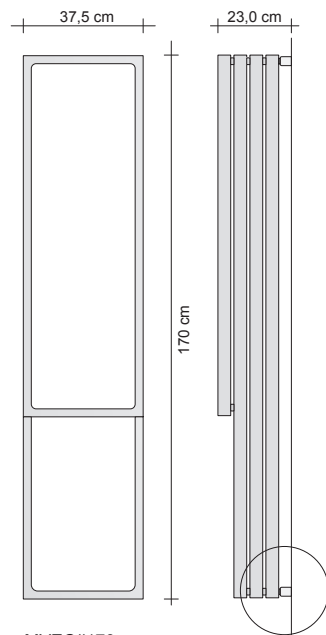

Anschluss ELEKTRISCH Mod. MVEC#170, MVEC#140 und MQEC#050

MVEC#170...