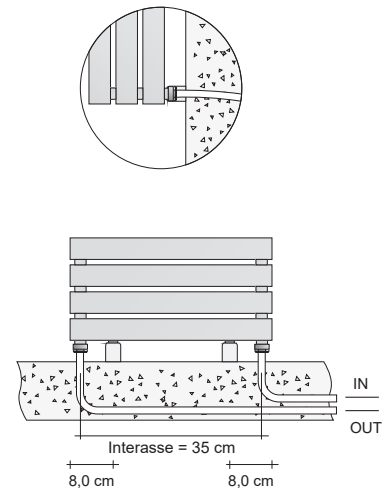

Schéma RACCORDEMENTS MO#080, MO#100, MO#120 et MQ#050

Schéma RACCORDEMENTS MV#170 et MV#140

Référence du produit **MOC#120ST9010**MOC#120
9010Référence article indiquée dans le tableau de prix
Référence couleur/ finition indiquée dans le TABLEAU COULEURS TUBES officiel**VERSION EAU CHAUDE**

Le prix complet du MONTECARLO ne comprend PAS le groupe vanes à raccordement distant (GVR) fournie comme un accessoire séparé

Modèle	L (cm)	H (cm)	Entraxe (cm)	Puissance thermique en Watt				Prix Blanc Standard Cat. C0 (€)	Prix Catégorie C1/C2 (€)	Prix Catégorie Cat. C3 (€)	Prix Chromé G0 (€)
				Version COLORÉE		Version CHROMÉ					
				ΔT. 50°C	ΔT. 30°C	ΔT. 50°C	ΔT. 30°C				
HORIZONTAL											
MOC#080	80,0	37,5	27,5	597	318	385	215				
MOC#100	100,0	37,5	27,5	683	359	451	253				
MOC#120	120,0	37,5	27,5	792	421	-	-			ND.	
QUADRATO											
MQC#050	50,0	50,0	40,0	512	266	314	166				
VERTICAL											
MVC#140	37,5	140,0	35,0	830	425	-	-			ND.	
MVC#170	37,5	170,0	35,0	992	513	-	-			ND.	

Modèle	Description	Finitions	Prix (€)
ZAMM#MMRS	Tablette en bois, dim. 30,5x17,5x2,5 cm pour MONTECARLO vertical	Chêne blanchi	
ZAMM#MMWE	Tablette en bois, dim. 30,5x17,5x2,5 cm pour MONTECARLO vertical	Wengé	
ZAMM#PMRS	Porte-serviettes en bois, dimensions 30,5x17,5x2,5 cm pour MONTECARLO vertical	Chêne blanchi	
ZAMM#PMWE	Porte-serviettes en bois, dimensions 30,5x17,5x2,5 cm pour MONTECARLO vertical	Wengé	