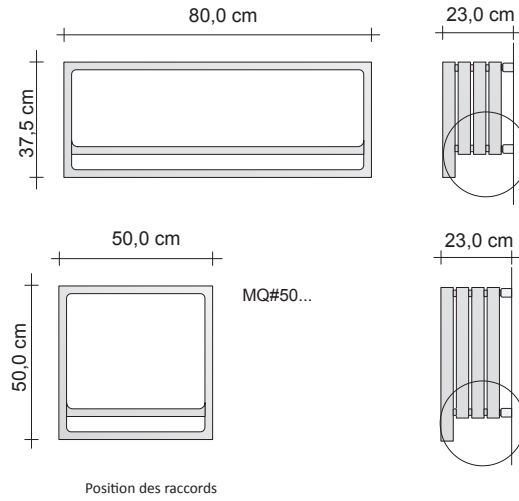

Modèle	Description	Finitions	Prix (€)
ZAMM#MMRS	Tablette en bois, dim. 30,5x17,5x2,5 cm pour MONTECARLO vertical	Chêne blanchi	
ZAMM#MMWE	Tablette en bois, dim. 30,5x17,5x2,5 cm pour MONTECARLO vertical	Wengé	
ZAMM#PMRS	Porte-serviettes en bois, dimensions 30,5x17,5x2,5 cm pour MONTECARLO vertical	Chêne blanchi	
ZAMM#PMWE	Porte-serviettes en bois, dimensions 30,5x17,5x2,5 cm pour MONTECARLO vertical	Wengé	

TABLETTE

cod. ZAMM#MM

TABLETTE PORTE-SERVIETTES

cod. ZAMM#PM

Groupe vanes à raccordement distant - GVR

Pour plus d'informations sur le choix des vanes, voir p. 316

	Référence	Description	Finitions	Prix (€)
	GVR#...	Groupe vanne Thermostatisable et détendeur à ENCASTREMENT à raccordement DISTANT	Chromée	
	GVRTG#...	Groupe vanne Thermostatique et détendeur à ENCASTREMENT à raccordement DISTANT*	Galvanique	
	GVRC#...	Groupe vanne Thermostatisable et détendeur à ENCASTREMENT à raccordement DISTANT	Colorée	
	GVRTC#...	Groupe vanne Thermostatique et détendeur à ENCASTREMENT à raccordement DISTANT*	Colorée	
Finitions galvaniques : voir le nuancier spécial TUBES Finitions colorées : voir les catégories C0, C1, C2 et C3 du nuancier Tubes * Le prix ne comprend pas le coût de la tête thermostatique (voir page 324)				