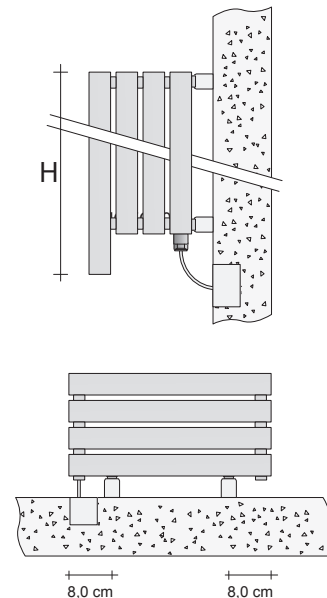

Branchement ÉLECTRIQUE mod. MVEC#170, MVEC#140 et MQEC#050