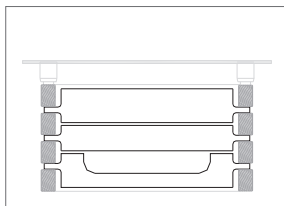

Le prix complet du MONTECARLO ne comprend PAS le groupe vanes à raccordement distant (GVR) fournie comme un accessoire séparé

Modèle	L (cm)	H (cm)	Entraxe (cm)	Puissance thermique en Watt				Prix Blanc Standard Cat. C0 (€)	Prix Catégorie C1/C2 (€)	Prix Catégorie Cat. C3 (€)	Prix Chromé G0 (€)
				Version COLORÉE		Version CHROMÉ					
				ΔT. 50°C	ΔT. 30°C	ΔT. 50°C	ΔT. 30°C				
HORIZONTAL											
MOC#080	80,0	37,5	27,5	597	318	385	215				
MOC#100	100,0	37,5	27,5	683	359	451	253				
MOC#120	120,0	37,5	27,5	792	421	-	-			ND.	
QUADRATO											
MQC#050	50,0	50,0	40,0	512	266	314	166				
VERTICAL											
MVC#140	37,5	140,0	35,0	830	425	-	-			ND.	
MVC#170	37,5	170,0	35,0	992	513	-	-			ND.	

Modèle	Description	Finitions	Prix (€)
ZAMM#MMRS	Tablette en bois, dim. 30,5x17,5x2,5 cm pour MONTECARLO vertical	Chêne blanchi	
ZAMM#MMWE	Tablette en bois, dim. 30,5x17,5x2,5 cm pour MONTECARLO vertical	Wengé	
ZAMM#PMRS	Porte-serviettes en bois, dimensions 30,5x17,5x2,5 cm pour MONTECARLO vertical	Chêne blanchi	
ZAMM#PMWE	Porte-serviettes en bois, dimensions 30,5x17,5x2,5 cm pour MONTECARLO vertical	Wengé	

TABLETTE

cod. ZAMM#MM

TABLETTE PORTE-SERVIETTES

cod. ZAMM#PM

Groupe vanes à raccordement distant - GVR

Pour plus d'informations sur le choix des vanes, voir p. 316

	Référence	Description	Finitions	Prix (€)
	GVR#...	Groupe vanne Thermostatisable et détendeur à ENCASTREMENT à raccordement DISTANT	Chromée	
	GVRTG#...	Groupe vanne Thermostatique et détendeur à ENCASTREMENT à raccordement DISTANT*	Galvanique	
	GVRC#...	Groupe vanne Thermostatisable et détendeur à ENCASTREMENT à raccordement DISTANT	Colorée	
	GVRTC#...	Groupe vanne Thermostatique et détendeur à ENCASTREMENT à raccordement DISTANT*	Colorée	
Finitions galvaniques : voir le nuancier spécial TUBES Finitions colorées : voir les catégories C0, C1, C2 et C3 du nuancier Tubes * Le prix ne comprend pas le coût de la tête thermostatique (voir page 324)				