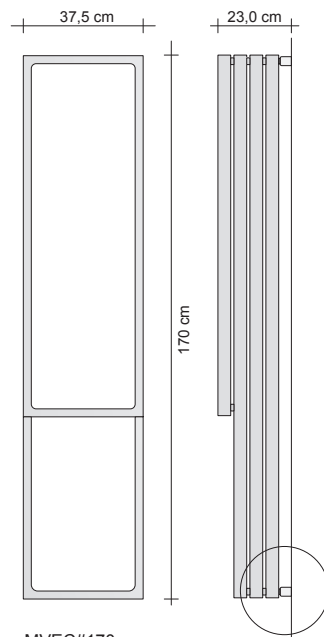

Branchement ÉLECTRIQUE mod. MVEC#170, MVEC#140 et MQEC#050