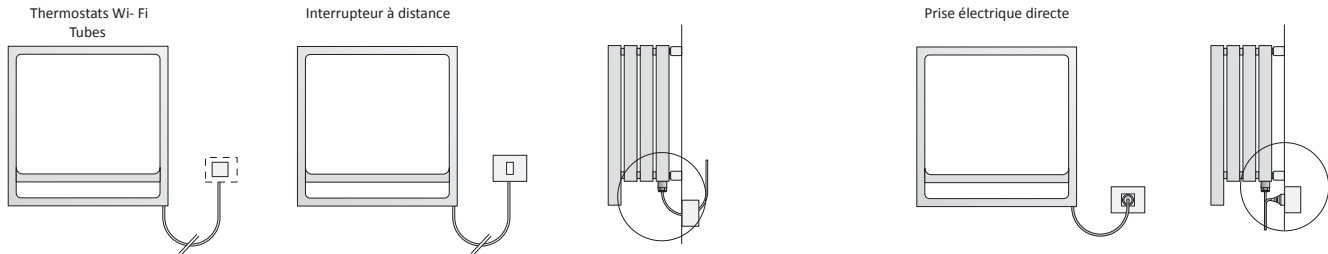

TABLETTE

cod. ZAMM#MM

TABLETTE PORTE-SERVIETTES

cod. ZAMM#PM

Groupe vanes à raccordement distant - GVR

Pour plus d'informations sur le choix des vanes, voir p. 316

	Référence	Description	Finitions	Prix (€)
	GVR#...	Groupe vanne Thermostatisable et détendeur à ENCASTREMENT à raccordement DISTANT	Chromée	
	GVRTG#...	Groupe vanne Thermostatique et détendeur à ENCASTREMENT à raccordement DISTANT*	Galvanique	
	GVRC#...	Groupe vanne Thermostatisable et détendeur à ENCASTREMENT à raccordement DISTANT	Colorée	
	GVRTC#...	Groupe vanne Thermostatique et détendeur à ENCASTREMENT à raccordement DISTANT*	Colorée	
Finitions galvaniques : voir le nuancier spécial TUBES Finitions colorées : voir les catégories C0, C1, C2 et C3 du nuancier Tubes * Le prix ne comprend pas le coût de la tête thermostatique (voir page 324)				

Branchement ÉLECTRIQUE mod. MOEC#080

Branchement ÉLECTRIQUE mod. MVEC#170, MVEC#140 et MQEC#050

Référence du produit **MQEC#0509010P1**

MQEC#050
9010

Référence article indiquée dans le tableau de prix
Référence couleur/ finition indiquée dans le TABLEAU COULEURS TUBES officiel

VERSION ÉLECTRIQUE

Modèle	L (cm)	H (cm)	Résistance électrique (Watt)	Prix Blanc Standard Cat. C0 (€)	Prix Catégorie C1/C2 (€)	Prix Catégorie Cat. C3 (€)
HORIZONTAL						
MOEC#080	80,0	37,5	500 W			
CARRÉ						
MQEC#050	50,0	50,0	300 W			
VERTICAL						
MVEC#140	37,5	140,0	600 W			
MVEC#170	37,5	170,0	900 W			