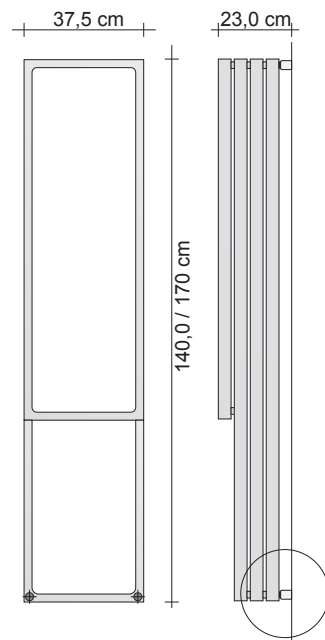

Schéma RACCORDEMENTS MO#080, MO#100, MO#120 et MQ#050

Schéma RACCORDEMENTS MV#170 et MV#140

Référence du produit **MOC#120ST9010**MOC#120
9010Référence article indiquée dans le tableau de prix
Référence couleur/ finition indiquée dans le TABLEAU COULEURS TUBES officiel**VERSION EAU CHAUDE**

Le prix complet du MONTECARLO ne comprend PAS le groupe vanes à raccordement distant (GVR) fournie comme un accessoire séparé

Modèle	L (cm)	H (cm)	Entraxe (cm)	Puissance thermique en Watt				Prix Blanc Standard Cat. C0 (€)	Prix Catégorie C1/C2 (€)	Prix Catégorie Cat. C3 (€)	Prix Chromé G0 (€)
				Version COLORÉE		Version CHROMÉ					
				ΔT. 50°C	ΔT. 30°C	ΔT. 50°C	ΔT. 30°C				
HORIZONTAL											
MOC#080	80,0	37,5	27,5	597	318	385	215				
MOC#100	100,0	37,5	27,5	683	359	451	253				
MOC#120	120,0	37,5	27,5	792	421	-	-			ND.	
QUADRATO											
MQC#050	50,0	50,0	40,0	512	266	314	166				
VERTICAL											
MVC#140	37,5	140,0	35,0	830	425	-	-			ND.	
MVC#170	37,5	170,0	35,0	992	513	-	-			ND.	

Modèle	Description	Finitions	Prix (€)
ZAMM#MMRS	Tablette en bois, dim. 30,5x17,5x2,5 cm pour MONTECARLO vertical	Chêne blanchi	
ZAMM#MMWE	Tablette en bois, dim. 30,5x17,5x2,5 cm pour MONTECARLO vertical	Wengé	
ZAMM#PMRS	Porte-serviettes en bois, dimensions 30,5x17,5x2,5 cm pour MONTECARLO vertical	Chêne blanchi	
ZAMM#PMWE	Porte-serviettes en bois, dimensions 30,5x17,5x2,5 cm pour MONTECARLO vertical	Wengé	