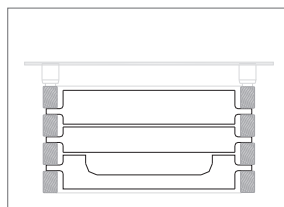

PRIX ACCESSOIRES

Uniquement pour la version Montecarlo vertical

Modèle	Descrizione	Finiture	Prezzo (€)
ZAMM#MMWE	Tablette en bois dim. 30,5x17,5x2,5 cm pour Montecarlo vertical	Wengé	
ZAMM#MMRS	Tablette en bois dim. 30,5x17,5x2,5 cm pour Montecarlo vertical	Chêne blanchi	
ZAMM#PMWE	Porte-serviette en bois dim. 30,5x17,5x2,5 cm pour Montecarlo vertical	Wengé	
ZAMM#PMRS	Porte-serviette en bois dim. 30,5x17,5x2,5 cm pour Montecarlo vertical	Chêne blanchi	

TABLETTE

cod. ZAMM#MM

ÉTAGÈRE PORTE-SERVIETTES

cod. ZAMM#PM

REGULATION ÉLECTRIQUE

Le réglage électrique s'effectue au moyen du thermostat ZRF007 qui permet de régler la température ambiante en interagissant avec un maximum 5 radiateurs.