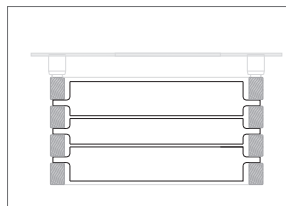

MOC#120
9010

Référence article indiquée dans le tableau de prix
Référence couleur/ finition indiquée dans le TABLEAU COULEURS TUBES officiel

VERSION EAU CHAUDE

Le prix complet du MONTECARLO ne comprend PAS le groupe vanes à raccordement distant (GVR) fournie comme un accessoire séparé

Modèle	L (cm)	H (cm)	Entraxe (cm)	Puissance thermique en Watt				Prix Blanc Standard Cat. C0 (€)	Prix Catégorie C1/C2 (€)	Prix Catégorie Cat. C3 (€)	Prix Chromé G0 (€)
				Version COLORÉE		Version CHROMÉ					
				ΔT. 50°C	ΔT. 30°C	ΔT. 50°C	ΔT. 30°C				
HORIZONTAL											
MOC#080	80,0	37,5	27,5	597	318	385	215				
MOC#100	100,0	37,5	27,5	683	359	451	253				
MOC#120	120,0	37,5	27,5	792	421	-	-			ND.	
QUADRATO											
MQC#050	50,0	50,0	40,0	512	266	314	166				
VERTICAL											
MVC#140	37,5	140,0	35,0	830	425	-	-			ND.	
MVC#170	37,5	170,0	35,0	992	513	-	-			ND.	

La référence MO# concerne le modèle dans la version chromée alors que la référence MOC# concerne la version colorée.

La couleur GRRC n'est pas disponible

PRIX ACCESSOIRES

Uniquement pour la version Montecarlo vertical

Modèle	Description	Finitions	Prix (€)
ZAMM#MMRS	Tablette en bois, dim. 30,5x17,5x2,5 cm pour MONTECARLO vertical	Chêne blanchi	
ZAMM#MMWE	Tablette en bois, dim. 30,5x17,5x2,5 cm pour MONTECARLO vertical	Wengé	
ZAMM#PMRS	Porte-serviettes en bois, dimensions 30,5x17,5x2,5 cm pour MONTECARLO vertical	Chêne blanchi	
ZAMM#PMWE	Porte-serviettes en bois, dimensions 30,5x17,5x2,5 cm pour MONTECARLO vertical	Wengé	

TABLETTE

cod. ZAMM#MM