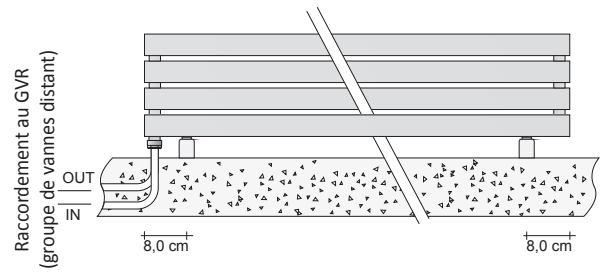

Schéma RACCORDEMENTS MO#080, MO#100, MO#120 et MQ#050

Schéma RACCORDEMENTS MV#170 et MV#140

Référence du produit **MOC#120ST9010**MOC#120
9010Référence article indiquée dans le tableau de prix
Référence couleur/ finition indiquée dans le TABLEAU COULEURS TUBES officiel**VERSION EAU CHAUDE**

Le prix complet du MONTECARLO ne comprend PAS le groupe vanes à raccordement distant (GVR) fournie comme un accessoire séparé

Modèle	L (cm)	H (cm)	Entraxe (cm)	Puissance thermique en Watt				Prix Blanc Standard Cat. C0 (€)	Prix Catégorie C1/C2 (€)	Prix Catégorie Cat. C3 (€)	Prix Chromé G0 (€)
				Version COLORÉE		Version CHROMÉ					
				ΔT. 50°C	ΔT. 30°C	ΔT. 50°C	ΔT. 30°C				
HORIZONTAL											
MOC#080	80,0	37,5	27,5	597	318	385	215				
MOC#100	100,0	37,5	27,5	683	359	451	253				
MOC#120	120,0	37,5	27,5	792	421	-	-			ND.	
QUADRATO											
MQC#050	50,0	50,0	40,0	512	266	314	166				
VERTICAL											
MVC#140	37,5	140,0	35,0	830	425	-	-			ND.	
MVC#170	37,5	170,0	35,0	992	513	-	-			ND.	

Modèle	Description	Finitions	Prix (€)
ZAMM#MMRS	Tablette en bois, dim. 30,5x17,5x2,5 cm pour MONTECARLO vertical	Chêne blanchi	
ZAMM#MMWE	Tablette en bois, dim. 30,5x17,5x2,5 cm pour MONTECARLO vertical	Wengé	
ZAMM#PMRS	Porte-serviettes en bois, dimensions 30,5x17,5x2,5 cm pour MONTECARLO vertical	Chêne blanchi	
ZAMM#PMWE	Porte-serviettes en bois, dimensions 30,5x17,5x2,5 cm pour MONTECARLO vertical	Wengé	