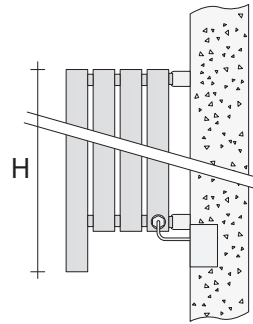

TABLETTE

cod. ZAMM#MM

TABLETTE PORTE-SERVIETTES

cod. ZAMM#PM

Groupe vanes à raccordement distant - GVR

Pour plus d'informations sur le choix des vanes, voir p. 316

	Référence	Description	Finitions	Prix (€)
	GVR#...	Groupe vanne Thermostatisable et détendeur à ENCASTREMENT à raccordement DISTANT	Chromée	
	GVRTG#...	Groupe vanne Thermostatique et détendeur à ENCASTREMENT à raccordement DISTANT*	Galvanique	
	GVRC#...	Groupe vanne Thermostatisable et détendeur à ENCASTREMENT à raccordement DISTANT	Colorée	
	GVRTC#...	Groupe vanne Thermostatique et détendeur à ENCASTREMENT à raccordement DISTANT*	Colorée	
Finitions galvaniques : voir le nuancier spécial TUBES Finitions colorées : voir les catégories C0, C1, C2 et C3 du nuancier Tubes * Le prix ne comprend pas le coût de la tête thermostatique (voir page 324)				