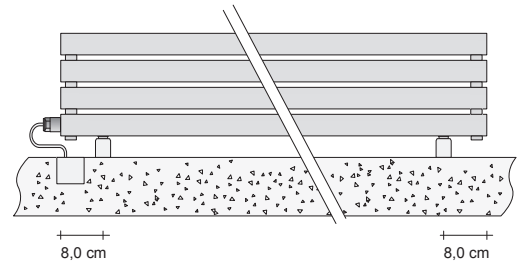

Branchement ÉLECTRIQUE mod. MOEC#080