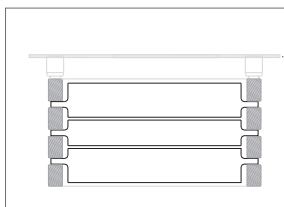

TABLETTE

cod. ZAMM#MM