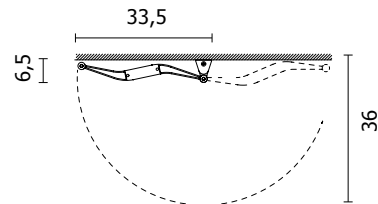

FREE-STANDING

Longueur de câble du modèle free-standing: 1,80 m

FREE-STANDING TOTEM

|   |                   |               |   |   |    |
|---|-------------------|---------------|---|---|----|
|  | BLANC TRAFIC MAT  | RAL 9016 O20  |  | PIEDS ET CHARNIÈRES EN ALUMINIUM ARGENT ANODISÉ     | A* |
|  | GRIS CLAIR SATINÉ | GCST          |  | PIEDS ET CHARNIÈRES EN ALUMINIUM BRILLANT           | B* |
|  | GRIS SOURIS PERLÉ | RAL 1048 PERL |  | PIEDS ET CHARNIÈRES EN ALUMINIUM COLORÉ             | C* |
|  | NOIR MICA         | NOMC          |  | CÂBLE DE RACCORDEMENT: REVÊTEMENT ROUGE             |    |
|  | ROUGE RUBIS MAT   | RAL 3003 O20  |  | CÂBLE DE RACCORDEMENT: SUE DEMANDE, BLEU REVÊTEMENT |    |

Fermé

MURAL – DOUBLE MODULE

Longueur de câble du modèle mural: 1 m

MURAL – SIMPLE MODULE

| Modèle        | Description                           | H<br>(cm) | Watt  | A* | B* | C* |
|---------------|---------------------------------------|-----------|-------|----|----|----|
| ORGMF#0835... | ORIGAMI FREE-STANDING                 | 83,5      | 600W  |    |    |    |
| ORGMF#1035... |                                       | 103,5     | 700W  |    |    |    |
| ORGMF#1235... |                                       | 123,5     | 850W  |    |    |    |
| ORGMF#1635... |                                       | 163,5     | 1200W |    |    |    |
| ORGMT#1635... | ORIGAMI FREE-STANDING — TOTEM         | 163,5     | 1200W |    |    |    |
| ORGMS#1200... | ORIGAMI VERSION MURAL — SIMPLE MODULE | 120,0     | 250W  |    |    |    |
| ORGMS#1600... |                                       | 160,0     | 400W  |    |    |    |
| ORGMD#1200... | ORIGAMI VERSION MURAL — DOUBLE MODULE | 120,0     | 550W  |    |    |    |
| ORGMD#1600... |                                       | 160,0     | 800W  |    |    |    |