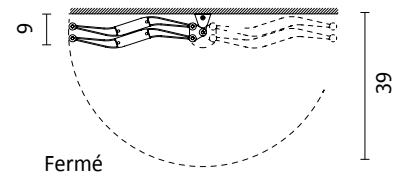

FREE-STANDING

Longueur de câble du modèle free-standing: 1,80 m

FREE-STANDING TOTEM

|   |                   |               |   |   |    |
|---|-------------------|---------------|---|---|----|
|  | BLANC TRAFIC MAT  | RAL 9016 O20  |  | PIEDS ET CHARNIÈRES EN ALUMINIUM ARGENT ANODISÉ     | A* |
|  | GRIS CLAIR SATINÉ | GCST          |  | PIEDS ET CHARNIÈRES EN ALUMINIUM BRILLANT           | B* |
|  | GRIS SOURIS PERLÉ | RAL 1048 PERL |  | PIEDS ET CHARNIÈRES EN ALUMINIUM COLORÉ             | C* |
|  | NOIR MICA         | NOMC          |  | CÂBLE DE RACCORDEMENT: REVÊTEMENT ROUGE             |    |
|  | ROUGE RUBIS MAT   | RAL 3003 O20  |  | CÂBLE DE RACCORDEMENT: SUE DEMANDE, BLEU REVÊTEMENT |    |

Sur demande, Origami est disponible également dans les couleurs mates de la gamme Tubes avec un supplément de 25% sur le list de prix.

Ouvert

**MATÉRIEL: ALUMINIUM**  
GESTION DU DISPOSITIF AU MOYEN DE COMMANDES TOUCH. RÉGLAGE DU CHAUFFAGE À TRAVERS QUATRE MODALITÉS DIFFÉRENTES: CONFORT AVEC TROIS NIVEAUX D'INTENSITÉ, BOOSTER 2H, TIMER 12 ET TIMER 24.