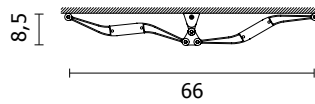

Ouvert

MATÉRIEL: ALUMINIUM
GESTION DU DISPOSITIF AU MOYEN DE COMMANDES TOUCH. RÉGLAGE DU CHAUFFAGE À TRAVERS QUATRE MODALITÉS DIFFÉRENTES: CONFORT AVEC TROIS NIVEAUX D'INTENSITÉ, BOOSTER 2H, TIMER 12 ET TIMER 24.