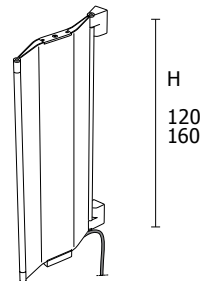

FREE-STANDING

Longueur de câble du modèle free-standing: 1,80 m

FREE-STANDING TOTEM

|   |                   |               |   |   |    |
|---|-------------------|---------------|---|---|----|
|  | BLANC TRAFIC MAT  | RAL 9016 O20  |  | PIEDS ET CHARNIÈRES EN ALUMINIUM ARGENT ANODISÉ     | A* |
|  | GRIS CLAIR SATINÉ | GCST          |  | PIEDS ET CHARNIÈRES EN ALUMINIUM BRILLANT           | B* |
|  | GRIS SOURIS PERLÉ | RAL 1048 PERL |  | PIEDS ET CHARNIÈRES EN ALUMINIUM COLORÉ             | C* |
|  | NOIR MICA         | NOMC          |  | CÂBLE DE RACCORDEMENT: REVÊTEMENT ROUGE             |    |
|  | ROUGE RUBIS MAT   | RAL 3003 O20  |  | CÂBLE DE RACCORDEMENT: SUE DEMANDE, BLEU REVÊTEMENT |    |

Fermé

MURAL – DOUBLE MODULE

Longueur de câble du modèle mural: 1 m

MURAL – SIMPLE MODULE

| Modèle        | Description                           | H<br>(cm) | Watt  | A* | B* | C* |
|---------------|---------------------------------------|-----------|-------|----|----|----|
| ORGMF#0835... | ORIGAMI FREE-STANDING                 | 83,5      | 600W  |    |    |    |
| ORGMF#1035... |                                       | 103,5     | 700W  |    |    |    |
| ORGMF#1235... |                                       | 123,5     | 850W  |    |    |    |
| ORGMF#1635... |                                       | 163,5     | 1200W |    |    |    |
| ORGMT#1635... | ORIGAMI FREE-STANDING — TOTEM         | 163,5     | 1200W |    |    |    |
| ORGMS#1200... | ORIGAMI VERSION MURAL — SIMPLE MODULE | 120,0     | 250W  |    |    |    |
| ORGMS#1600... |                                       | 160,0     | 400W  |    |    |    |
| ORGMD#1200... | ORIGAMI VERSION MURAL — DOUBLE MODULE | 120,0     | 550W  |    |    |    |
| ORGMD#1600... |                                       | 160,0     | 800W  |    |    |    |