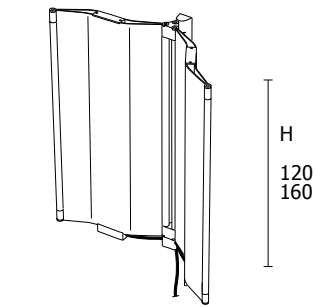

MATÉRIEL: ALUMINIUM
GESTION DU DISPOSITIF AU MOYEN DE COMMANDES TOUCH. RÉGLAGE DU CHAUFFAGE À TRAVERS QUATRE MODALITÉS DIFFÉRENTES: CONFORT AVEC TROIS NIVEAUX D'INTENSITÉ, BOOSTER 2H, TIMER 12 ET TIMER 24.