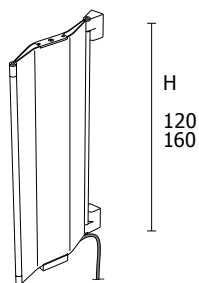

FREE-STANDING

Lunghezza cavo del modello Free-Standing: 1,80 m

FREE-STANDING TOTEM

| | | | | | |
|---|------------------------|---------------|--|--|----|
|  | BIANCO TRAFFICO OPACO | RAL 9016 O20 |  | PIEDINI E CERNIERE IN ALLUMINIO ANODIZZATO ARGENTO | A* |
|  | GRIGIO CHIARO SATINATO | GCST |  | PIEDINI E CERNIERE IN ALLUMINIO LUCIDO | B* |
|  | GRIGIO TOPO PERLATO | RAL 1048 PERL |  | PIEDINI E CERNIERE IN ALLUMINIO COLORATO | C* |
|  | NERO MICALIZZATO | NOMC |  | CAVO DI ALIMENTAZIONE: TESSUTO ROSSO | |
|  | ROSSO RUBINO OPACO | RAL 3003 O20 |  | CAVO DI ALIMENTAZIONE: SU RICHIESTA TESSUTO BLU | |

Chiusa

A PARETE - DOPPIO MODULO

Lunghezza cavo del modello a parete: 1 m

A PARETE - SINGOLO MODULO

| Modello | Descrizione | H (cm) | Watt | A* | B* | C* |
|---------------|-----------------------------------|-----------|-------|----|----|----|
| ORGMF#0835... | ORIGAMI FREE-STANDING | 83,5 | 600W | | | |
| ORGMF#1035... | | 103,5 | 700W | | | |
| ORGMF#1235... | | 123,5 | 850W | | | |
| ORGMF#1635... | | 163,5 | 1200W | | | |
| ORGMT#1635... | ORIGAMI FREE-STANDING — TOTEM | 163,5 | 1200W | | | |
| ORGMS#1200... | ORIGAMI A PARETE — SINGOLO MODULO | 120,0 | 250W | | | |
| ORGMS#1600... | | 160,0 | 400W | | | |
| ORGMD#1200... | ORIGAMI A PARETE — DOPPIO MODULO | 120,0 | 550W | | | |
| ORGMD#1600... | | 160,0 | 800W | | | |