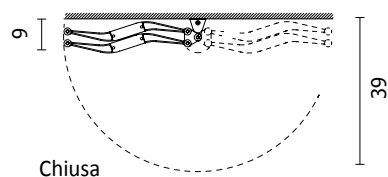

FREE-STANDING

Lunghezza cavo del modello Free-Standing: 1,80 m

FREE-STANDING TOTEM

| | | | | | |
|---|------------------------|---------------|--|--|----|
|  | BIANCO TRAFFICO OPACO | RAL 9016 O20 |  | PIEDINI E CERNIERE IN ALLUMINIO ANODIZZATO ARGENTO | A* |
|  | GRIGIO CHIARO SATINATO | GCST |  | PIEDINI E CERNIERE IN ALLUMINIO LUCIDO | B* |
|  | GRIGIO TOPO PERLATO | RAL 1048 PERL |  | PIEDINI E CERNIERE IN ALLUMINIO COLORATO | C* |
|  | NERO MICALIZZATO | NOMC |  | CAVO DI ALIMENTAZIONE: TESSUTO ROSSO | |
|  | ROSSO RUBINO OPACO | RAL 3003 O20 |  | CAVO DI ALIMENTAZIONE: SU RICHIESTA TESSUTO BLU | |

Su richiesta, Origami è disponibile anche nei colori opachi della gamma Tubes con un supplemento del 25% sul prezzo di listino.

Aperta

MATERIALE: ALLUMINIO
GESTIONE DEL DISPOSITIVO MEDIANTE COMANDI TOUCH.
REGOLAZIONE DEL RISCALDAMENTO ATTRAVERSO
QUATTRO MODALITÀ DIFFERENTI: CONFORT CON TRE
DIVERSI LIVELLI D'INTENSITÀ, BOOSTE 2H, TIMER 12 E
TIMER 24.

Chiusa

A PARETE - DOPPIO MODULO

Lunghezza cavo del modello a parete: 1 m

A PARETE - SINGOLO MODULO

| Modello | Descrizione | H (cm) | Watt | A* | B* | C* |
|---------------|-----------------------------------|-----------|-------|----|----|----|
| ORGMF#0835... | ORIGAMI FREE-STANDING | 83,5 | 600W | | | |
| ORGMF#1035... | | 103,5 | 700W | | | |
| ORGMF#1235... | | 123,5 | 850W | | | |
| ORGMF#1635... | | 163,5 | 1200W | | | |
| ORGMT#1635... | ORIGAMI FREE-STANDING — TOTEM | 163,5 | 1200W | | | |
| ORGMS#1200... | ORIGAMI A PARETE — SINGOLO MODULO | 120,0 | 250W | | | |
| ORGMS#1600... | | 160,0 | 400W | | | |
| ORGMD#1200... | ORIGAMI A PARETE — DOPPIO MODULO | 120,0 | 550W | | | |
| ORGMD#1600... | | 160,0 | 800W | | | |