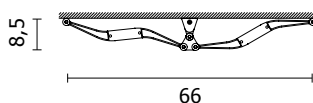

FREE-STANDING

Lunghezza cavo del modello Free-Standing: 1,80 m

FREE-STANDING TOTEM

| | | | | | |
|---|------------------------|---------------|--|--|----|
|  | BIANCO TRAFFICO OPACO | RAL 9016 O20 |  | PIEDINI E CERNIERE IN ALLUMINIO ANODIZZATO ARGENTO | A* |
|  | GRIGIO CHIARO SATINATO | GCST |  | PIEDINI E CERNIERE IN ALLUMINIO LUCIDO | B* |
|  | GRIGIO TOPO PERLATO | RAL 1048 PERL |  | PIEDINI E CERNIERE IN ALLUMINIO COLORATO | C* |
|  | NERO MICALIZZATO | NOMC |  | CAVO DI ALIMENTAZIONE: TESSUTO ROSSO | |
|  | ROSSO RUBINO OPACO | RAL 3003 O20 |  | CAVO DI ALIMENTAZIONE: SU RICHIESTA TESSUTO BLU | |

Su richiesta, Origami è disponibile anche nei colori opachi della gamma Tubes con un supplemento del 25% sul prezzo di listino.

Aperta

MATERIALE: ALLUMINIO
GESTIONE DEL DISPOSITIVO MEDIANTE COMANDI TOUCH.
REGOLAZIONE DEL RISCALDAMENTO ATTRAVERSO
QUATTRO MODALITÀ DIFFERENTI: CONFORT CON TRE
DIVERSI LIVELLI D'INTENSITÀ, BOOSTE 2H, TIMER 12 E
TIMER 24.

Chiusa

A PARETE - DOPPIO MODULO

Lunghezza cavo del modello a parete: 1 m

A PARETE - SINGOLO MODULO

| Modello | Descrizione | H (cm) | Watt | A* | B* | C* |
|---------------|-----------------------------------|-----------|-------|----|----|----|
| ORGMF#0835... | ORIGAMI FREE-STANDING | 83,5 | 600W | | | |
| ORGMF#1035... | | 103,5 | 700W | | | |
| ORGMF#1235... | | 123,5 | 850W | | | |
| ORGMF#1635... | | 163,5 | 1200W | | | |
| ORGMT#1635... | ORIGAMI FREE-STANDING — TOTEM | 163,5 | 1200W | | | |
| ORGMS#1200... | ORIGAMI A PARETE — SINGOLO MODULO | 120,0 | 250W | | | |
| ORGMS#1600... | | 160,0 | 400W | | | |
| ORGMD#1200... | ORIGAMI A PARETE — DOPPIO MODULO | 120,0 | 550W | | | |
| ORGMD#1600... | | 160,0 | 800W | | | |