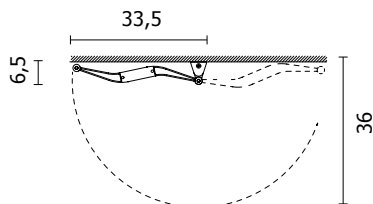

FREE-STANDING

Lunghezza cavo del modello Free-Standing: 1,80 m

FREE-STANDING TOTEM

| | | | | | |
|---|------------------------|---------------|--|--|----|
|  | BIANCO TRAFFICO OPACO | RAL 9016 O20 |  | PIEDINI E CERNIERE IN ALLUMINIO ANODIZZATO ARGENTO | A* |
|  | GRIGIO CHIARO SATINATO | GCST |  | PIEDINI E CERNIERE IN ALLUMINIO LUCIDO | B* |
|  | GRIGIO TOPO PERLATO | RAL 1048 PERL |  | PIEDINI E CERNIERE IN ALLUMINIO COLORATO | C* |
|  | NERO MICALIZZATO | NOMC |  | CAVO DI ALIMENTAZIONE: TESSUTO ROSSO | |
|  | ROSSO RUBINO OPACO | RAL 3003 O20 |  | CAVO DI ALIMENTAZIONE: SU RICHIESTA TESSUTO BLU | |

Su richiesta, Origami è disponibile anche nei colori opachi della gamma Tubes con un supplemento del 25% sul prezzo di listino.

Aperta

MATERIALE: ALLUMINIO
GESTIONE DEL DISPOSITIVO MEDIANTE COMANDI TOUCH.
REGOLAZIONE DEL RISCALDAMENTO ATTRAVERSO
QUATTRO MODALITÀ DIFFERENTI: CONFORT CON TRE
DIVERSI LIVELLI D'INTENSITÀ, BOOSTE 2H, TIMER 12 E
TIMER 24.

Chiusa

A PARETE - DOPPIO MODULO

Lunghezza cavo del modello a parete: 1 m

A PARETE - SINGOLO MODULO

| Modello | Descrizione | H (cm) | Watt | A* | B* | C* |
|---------------|-----------------------------------|-----------|-------|----|----|----|
| ORGMF#0835... | ORIGAMI FREE-STANDING | 83,5 | 600W | | | |
| ORGMF#1035... | | 103,5 | 700W | | | |
| ORGMF#1235... | | 123,5 | 850W | | | |
| ORGMF#1635... | | 163,5 | 1200W | | | |
| ORGMT#1635... | ORIGAMI FREE-STANDING — TOTEM | 163,5 | 1200W | | | |
| ORGMS#1200... | ORIGAMI A PARETE — SINGOLO MODULO | 120,0 | 250W | | | |
| ORGMS#1600... | | 160,0 | 400W | | | |
| ORGMD#1200... | ORIGAMI A PARETE — DOPPIO MODULO | 120,0 | 550W | | | |
| ORGMD#1600... | | 160,0 | 800W | | | |