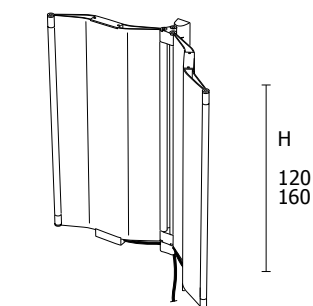

MATERIALE: ALLUMINIO
GESTIONE DEL DISPOSITIVO MEDIANTE COMANDI TOUCH.
REGOLAZIONE DEL RISCALDAMENTO ATTRAVERSO
QUATTRO MODALITÀ DIFFERENTI: CONFORT CON TRE
DIVERSI LIVELLI D'INTENSITÀ, BOOSTE 2H, TIMER 12 E
TIMER 24.