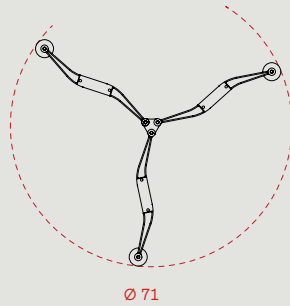

FREE-STANDING

APERTA
OPEN
OUVERT
OFFEN
ABIERTO

CHIUSA
CLOSE
FERMÉ
GESCHLOSSEN
CERRADO

LUNGHEZZA CAVO DEL MODELLO FREE-STANDING: 1,80M
CABLE LENGTH OF THE FREE-STANDING MODEL: 1,80M
LONGUEUR DE CÂBLE DU MODÈLE FREE-STANDING: 1,80M
KABELLÄNGE DES FREISTEHENDEN MODELLS: 1,80M
LONGITUD DEL CABLE DEL MODELO FREE-STANDING: 1,80M

A PARETE – DOPPIO MODULO
WALL MOUNTED – DOUBLE MODULE
MURAL – DOUBLE MODULE
DOPPELTGERÄT FÜR DIE WAND
DE PARED – MÓDULO DOBLE

APERTA
OPEN
OUVERT
OFFEN
ABIERTO

CHIUSA
CLOSE
FERMÉ
GESCHLOSSEN
CERRADO

LUNGHEZZA CAVO DEL MODELLO A PARETE: 1M
CABLE LENGTH OF THE WALL MODEL: 1M
LONGUEUR DE CÂBLE DU MODÈLE MURAL: 1M
KABELLÄNGE DES WANDMODELLS: 1M
LONGITUD DEL CABLE DEL MODELO DE PARED: 1M