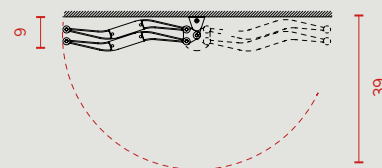

FREE-STANDING

APERTA
OPEN
OUVERT
OFFEN
ABIERTO

CHIUSA
CLOSE
FERMÉ
GESCHLOSSEN
CERRADO

LUNGHEZZA CAVO DEL MODELLO FREE-STANDING: 1,80M
CABLE LENGTH OF THE FREE-STANDING MODEL: 1,80M
LONGUEUR DE CÂBLE DU MODÈLE FREE-STANDING: 1,80M
KABELLÄNGE DES FREISTEHENDEN MODELLS: 1,80M
LONGITUD DEL CABLE DEL MODELO FREE-STANDING: 1,80M

A PARETE – DOPPIO MODULO
WALL MOUNTED – DOUBLE MODULE
MURAL – DOUBLE MODULE
DOPPELTGERÄT FÜR DIE WAND
DE PARED – MÓDULO DOBLE

APERTA
OPEN
OUVERT
OFFEN
ABIERTO

CHIUSA
CLOSE
FERMÉ
GESCHLOSSEN
CERRADO

LUNGHEZZA CAVO DEL MODELLO A PARETE: 1M
CABLE LENGTH OF THE WALL MODEL: 1M
LONGUEUR DE CÂBLE DU MODÈLE MURAL: 1M
KABELLÄNGE DES WANDMODELLS: 1M
LONGITUD DEL CABLE DEL MODELO DE PARED: 1M