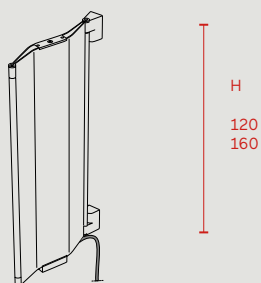

FREE-STANDING

APERTA
OPEN
OUVERT
OFFEN
ABIERTO

CHIUSA
CLOSE
FERMÉ
GESCHLOSSEN
CERRADO

LUNGHEZZA CAVO DEL MODELLO FREE-STANDING: 1,80M
CABLE LENGTH OF THE FREE-STANDING MODEL: 1,80M
LONGUEUR DE CÂBLE DU MODÈLE FREE-STANDING: 1,80M
KABELLÄNGE DES FREISTEHENDEN MODELLS: 1,80M
LONGITUD DEL CABLE DEL MODELO FREE-STANDING: 1,80M

A PARETE – DOPPIO MODULO
WALL MOUNTED – DOUBLE MODULE
MURAL – DOUBLE MODULE
DOPPELTGERÄT FÜR DIE WAND
DE PARED – MÓDULO DOBLE

APERTA
OPEN
OUVERT
OFFEN
ABIERTO

CHIUSA
CLOSE
FERMÉ
GESCHLOSSEN
CERRADO

LUNGHEZZA CAVO DEL MODELLO A PARETE: 1M
CABLE LENGTH OF THE WALL MODEL: 1M
LONGUEUR DE CÂBLE DU MODÈLE MURAL: 1M
KABELLÄNGE DES WANDMODELLS: 1M
LONGITUD DEL CABLE DEL MODELO DE PARED: 1M