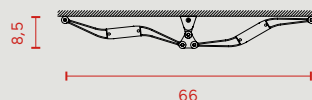

A PARETE – DOPPIO MODULO
WALL MOUNTED – DOUBLE MODULE
MURAL – DOUBLE MODULE
DOPPELTGERÄT FÜR DIE WAND
DE PARED – MÓDULO DOBLE

APERTA
OPEN
OUVERT
OFFEN
ABIERTO

CHIUSA
CLOSE
FERMÉ
GESCHLOSSEN
CERRADO