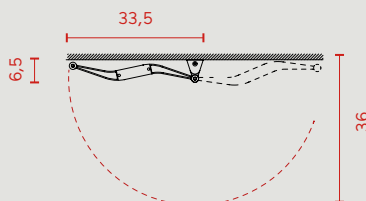

FREE-STANDING

APERTA
OPEN
OUVERT
OFFEN
ABIERTO

CHIUSA
CLOSE
FERMÉ
GESCHLOSSEN
CERRADO

LUNGHEZZA CAVO DEL MODELLO FREE-STANDING: 1,80M
CABLE LENGTH OF THE FREE-STANDING MODEL: 1,80M
LONGUEUR DE CÂBLE DU MODÈLE FREE-STANDING: 1,80M
KABELLÄNGE DES FREISTEHENDEN MODELLS: 1,80M
LONGITUD DEL CABLE DEL MODELO FREE-STANDING: 1,80M

A PARETE – DOPPIO MODULO
WALL MOUNTED – DOUBLE MODULE
MURAL – DOUBLE MODULE
DOPPELTGERÄT FÜR DIE WAND
DE PARED – MÓDULO DOBLE

APERTA
OPEN
OUVERT
OFFEN
ABIERTO

CHIUSA
CLOSE
FERMÉ
GESCHLOSSEN
CERRADO

LUNGHEZZA CAVO DEL MODELLO A PARETE: 1M
CABLE LENGTH OF THE WALL MODEL: 1M
LONGUEUR DE CÂBLE DU MODÈLE MURAL: 1M
KABELLÄNGE DES WANDMODELLS: 1M
LONGITUD DEL CABLE DEL MODELO DE PARED: 1M