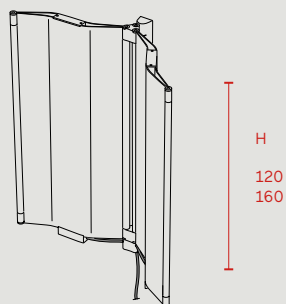

FREE-STANDING

APERTA
OPEN
OUVERT
OFFEN
ABIERTO

CHIUSA
CLOSE
FERMÉ
GESCHLOSSEN
CERRADO

LUNGHEZZA CAVO DEL MODELLO FREE-STANDING: 1,80M
CABLE LENGTH OF THE FREE-STANDING MODEL: 1,80M
LONGUEUR DE CÂBLE DU MODÈLE FREE-STANDING: 1,80M
KABELLÄNGE DES FREISTEHENDEN MODELLS: 1,80M
LONGITUD DEL CABLE DEL MODELO FREE-STANDING: 1,80M

A PARETE – DOPPIO MODULO
WALL MOUNTED – DOUBLE MODULE
MURAL – DOUBLE MODULE
DOPPELTGERÄT FÜR DIE WAND
DE PARED – MÓDULO DOBLE

APERTA
OPEN
OUVERT
OFFEN
ABIERTO

CHIUSA
CLOSE
FERMÉ
GESCHLOSSEN
CERRADO

LUNGHEZZA CAVO DEL MODELLO A PARETE: 1M
CABLE LENGTH OF THE WALL MODEL: 1M
LONGUEUR DE CÂBLE DU MODÈLE MURAL: 1M
KABELLÄNGE DES WANDMODELLS: 1M
LONGITUD DEL CABLE DEL MODELO DE PARED: 1M