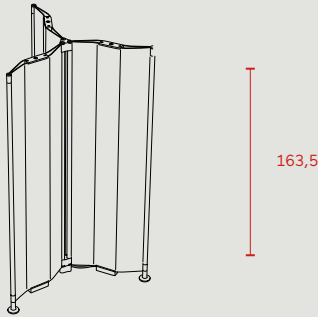

FREE-STANDING

APERTA
OPEN
OUVERT
OFFEN
ABIERTO

CHIUSA
CLOSE
FERMÉ
GESCHLOSSEN
CERRADO

LUNGHEZZA CAVO DEL MODELLO FREE-STANDING: 1,80M
CABLE LENGTH OF THE FREE-STANDING MODEL: 1,80M
LONGUEUR DE CÂBLE DU MODÈLE FREE-STANDING: 1,80M
KABELLÄNGE DES FREISTEHENDEN MODELLS: 1,80M
LONGITUD DEL CABLE DEL MODELO FREE-STANDING: 1,80M

A PARETE – DOPPIO MODULO
WALL MOUNTED – DOUBLE MODULE
MURAL – DOUBLE MODULE
DOPPELTGERÄT FÜR DIE WAND
DE PARED – MÓDULO DOBLE

APERTA
OPEN
OUVERT
OFFEN
ABIERTO

CHIUSA
CLOSE
FERMÉ
GESCHLOSSEN
CERRADO

LUNGHEZZA CAVO DEL MODELLO A PARETE: 1M
CABLE LENGTH OF THE WALL MODEL: 1M
LONGUEUR DE CÂBLE DU MODÈLE MURAL: 1M
KABELLÄNGE DES WANDMODELLS: 1M
LONGITUD DEL CABLE DEL MODELO DE PARED: 1M