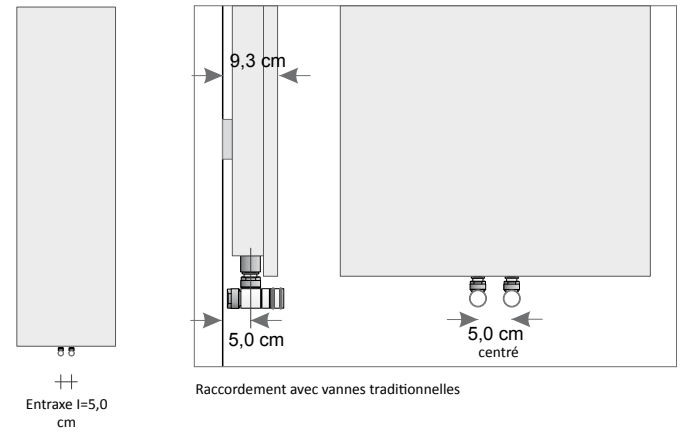

VERSION VERTICALE

La position du porte-serviettes (facultatif) est préparée, ce qui permet de l'installer plus tard, uniquement dans la position 1-2 sur toutes les hauteurs ou 3 pour le modèle H. 189 et 209.

TYPE DE RACCORDS pour VANNES TRADITIONNELLES

Raccordement de série 0B2

Fourni de série sauf autre demande spécifiée au moment de la commande

Raccordement sur demande 0B5

Disponible sur demande avec supplément de prix de 70,00€

Vannes thermostatissables entraxe 5 cm - Z1TL5NR

	Référence	Description	Finitions	Prix (€)
	Z1TL5NR#ANR12DX...	Vanne thermostatissable entraxe 5 cm Poignée à droite Cuivre et/ou Multicouche de 1/2"	Blanc standard	
	Z1TL5NR#ANR12SX...	Vanne thermostatissable entraxe 5 cm Poignée à gauche Cuivre et/ou Multicouche de 1/2"	Blanc standard	
	Z1KITRAC#003	KIT Raccords étanches pour Paire de vannes 6 pc - 2x Z1RAC#R12CRO Joint torique installation cuivre de 15 mm - 2x Z1RAC#R14CRO Multicouche 24x19x12 - 16x2 mm - 2x Z1AC#M03CRO Multicouche 24x19x11 - 16x2,5 mm	Chrome brillant	