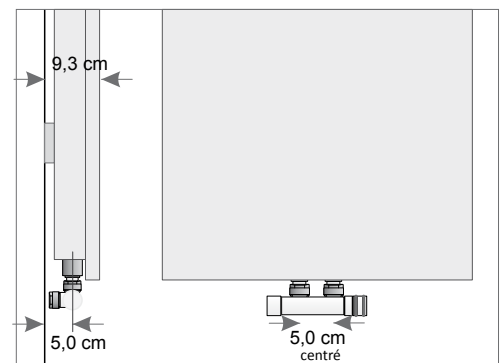

Raccordement avec vannes traditionnelles