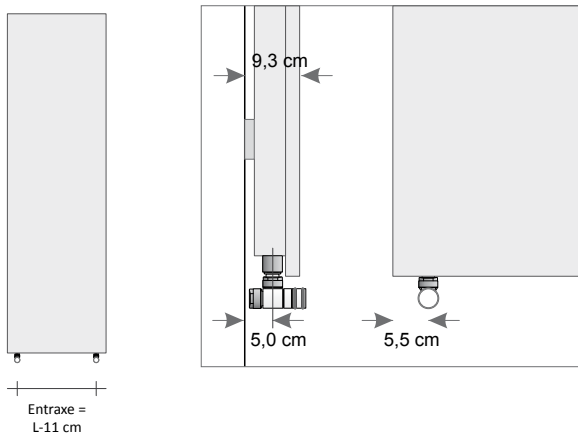

TYPE DE RACCORDS pour VANNES TRADITIONNELLES

Raccordement de série 0B2

Fourni de série sauf autre demande spécifiée au moment de la commande