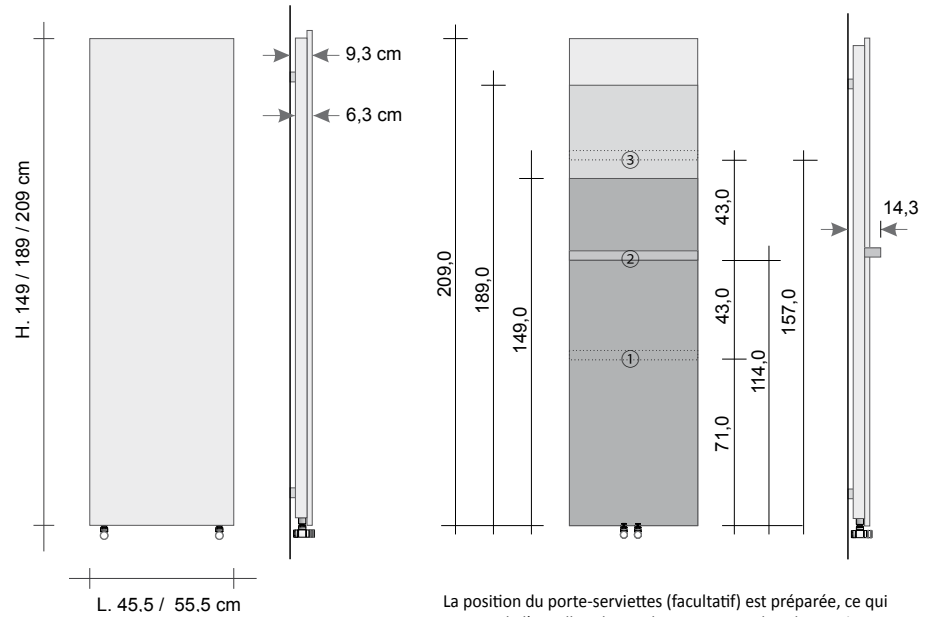

VERSION VERTICALE

La position du porte-serviettes (facultatif) est préparée, ce qui permet de l'installer plus tard, uniquement dans la position 1-2 sur toutes les hauteurs ou 3 pour le modèle H. 189 et 209.

TYPE DE RACCORDS pour VANNES TRADITIONNELLES

Raccordement de série 0B2

Fourni de série sauf autre demande spécifiée au moment de la commande

Raccordement sur demande 0B5

Disponible sur demande avec supplément de prix de 70,00€

SUPPLÉMENTS COULEUR

Finitions et Anodisations voir page 5 ou le tableau des couleurs à la fin de cette liste de prix.

PLATFORM Vertical Hydraulique

Modèle	H (cm)	L (cm)	Puissance thermique en Watt Version COLORÉE		Prix Blanc Standard Cat. C0 (€)	Prix Catégorie C1/C2 (€)	Prix Catégorie Cat. C3 (€)
			ΔT. 50°C	ΔT. 30°C			
PFV#149045	149,0	45,5	765	392			
PFV#149055	149,0	55,5	975	496			
PFV#189045	189,0	45,5	903	464			
PFV#189055	189,0	55,5	1151	581			
PFV#209045	209,0	45,5	1007	522			
PFV#209055	209,0	55,5	1201	622			

Vannes thermostatissables entraxe 5 cm - Z1TL5NR

	Référence	Description	Finitions	Prix (€)
	Z1TL5NR#ANR12DX...	Vanne thermostatissable entraxe 5 cm Poignée à droite Cuivre et/ou Multicouche de 1/2"	Blanc standard	
	Z1TL5NR#ANR12SX...	Vanne thermostatissable entraxe 5 cm Poignée à gauche Cuivre et/ou Multicouche de 1/2"	Blanc standard	
	Z1KITRAC#003	KIT Raccords étanches pour Paire de vannes 6 pc - 2x Z1RAC#R12CRO Joint torique installation cuivre de 15 mm - 2x Z1RAC#R14CRO Multicouche 24x19x12 - 16x2 mm - 2x Z1AC#M03CRO Multicouche 24x19x11 - 16x2,5 mm	Chrome brillant	