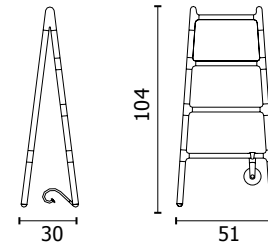

SCALETTA 185

SCALETTA 140

SCALETTA FREE-STANDING

Modell	L (cm)	H (cm)	Watt	Preis Standard Farben (€)	Preise Kategorie C1/C2 (€)*	Preise Kategorie Kat. C3 (€)*	Preis Gold (€)**
SCF4#100...	51,0	104,0	150				
SCM5#140...	48,0	139,0	250				
SCM7#185...	51,5	187,0	300				

SCALETTA IST ZUR UNTERBRINGUNG DES STROMKABELS MIT EINER KABELROLLE AUSGESTATTET.  
ANSCHLUSSKABEL UND KABELROLLE: RAL 7001 SILBERGRAU

**Regman Vorrichtung**  
Manueller Regler für die  
Oberflächentemperatur des  
Handtuchwärmers