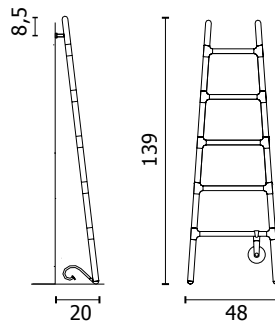

SCALETTA 185

SCALETTA 140

SCALETTA FREE-STANDING

Modell	L (cm)	H (cm)	Watt	Preis Standard Farben (€)	Preise Kategorie C1/C2 (€)*	Preise Kategorie Kat. C3 (€)*	Preis Gold (€)**
SCF4#100...	51,0	104,0	150				
SCM5#140...	48,0	139,0	250				
SCM7#185...	51,5	187,0	300				

SCALETTA IST ZUR UNTERBRINGUNG DES STROMKABELS MIT EINER KABELROLLE AUSGESTATTET.  
ANSCHLUSSKABEL UND KABELROLLE: RAL 7001 SILBERGRAU

**Regman Vorrichtung**  
Manueller Regler für die  
Oberflächentemperatur des  
Handtuchwärmers