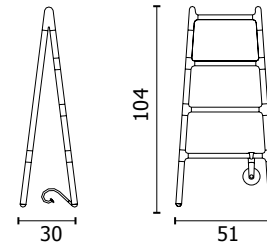

SCALETTA 185

SCALETTA 140

SCALETTA FREE-STANDING

Modelo	L (cm)	H (cm)	Watt	Precio Estándar Colores (€)	Precio Categoría C1/C2 (€)*	Precio Categoría Cat. C3 (€)*	Precio Oro (€)**
SCF4#100...	51,0	104,0	150				
SCM5#140...	48,0	139,0	250				
SCM7#185...	51,5	187,0	300				

\* Ver tabla de colores Tubes oficial  
\*\* Color especial Oro Brillante

**COLORES ESTÁNDAR**

-  cod.9010 Blanco Estándar Tubes
-  código NELC Negro brillante
-  código 916P Blanco Tráfico Ral 9016 Mate
-  código 3003 Rojo Rubí Ral 3003 Brillante
-  código 7022 Gris Sombra Ral 7022 Brillante
-  código 7042 Gris Tráfico Ral 7042 Brillante

SCALETTA CUENTA CON POLEA PARA EL ALOJAMIENTO DEL CABLE ELÉCTRICO.  
CABLE DE CONEXIÓN Y POLEA: RAL 7001 GRIS PLATA

**Dispositivo regman**  
Regulador manual de la temperatura superficial del secatoallas