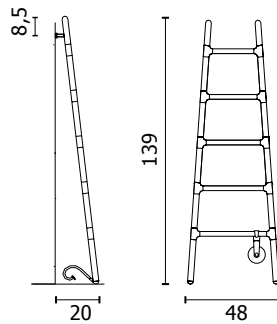

SCALETTA 185

SCALETTA 140

SCALETTA FREE-STANDING

Modelo	L (cm)	H (cm)	Watt	Precio Estándar Colores (€)	Precio Categoría C1/C2 (€)*	Precio Categoría Cat. C3 (€)*	Precio Oro (€)**
SCF4#100...	51,0	104,0	150				
SCM5#140...	48,0	139,0	250				
SCM7#185...	51,5	187,0	300				

\* Ver tabla de colores Tubes oficial  
\*\* Color especial Oro Brillante

**COLORES ESTÁNDAR**

-  cod.9010 Blanco Estándar Tubes
-  código NELC Negro brillante
-  código 916P Blanco Tráfico Ral 9016 Mate
-  código 3003 Rojo Rubí Ral 3003 Brillante
-  código 7022 Gris Sombra Ral 7022 Brillante
-  código 7042 Gris Tráfico Ral 7042 Brillante

SCALETTA CUENTA CON POLEA PARA EL ALOJAMIENTO DEL CABLE ELÉCTRICO.  
CABLE DE CONEXIÓN Y POLEA: RAL 7001 GRIS PLATA

**Dispositivo regman**  
Regulador manual de la temperatura superficial del secatoallas