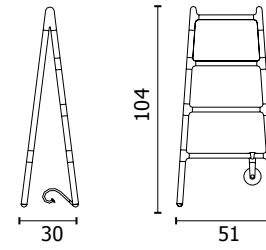

SCALETTA 185

SCALETTA 140

SCALETTA FREE-STANDING

Modèle	L (cm)	H (cm)	Watt	Prix Standard Couleurs (€)	Prix Catégorie C1/C2 (€)*	Prix Catégorie Cat. C3 (€)*	Prix Or (€)**
SCF4#100...	51,0	104,0	150				
SCM5#140...	48,0	139,0	250				
SCM7#185...	51,5	187,0	300				

* Voir tableau couleurs Tubes officiel

** Couleur spéciale or poli

STANDARD COLOURS

-  code 9010 Blanc Standard Tubes
-  code NELC Noir Brillant
-  code 916P Blanc Trafic Mat Ral 9016
-  code 3003 Rouge Rubis Brillant Ral 3003
-  code 7022 Gris Ombre Brillant Ral 7022
-  code 7042 Gris Trafic Brillant Ral 7042