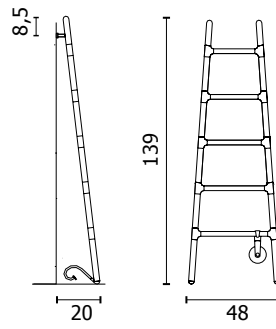

SCALETTA 185

SCALETTA 140

SCALETTA FREE-STANDING

Modèle	L (cm)	H (cm)	Watt	Prix Standard Couleurs (€)	Prix Catégorie C1/C2 (€)*	Prix Catégorie Cat. C3 (€)*	Prix Or (€)**
SCF4#100...	51,0	104,0	150				
SCM5#140...	48,0	139,0	250				
SCM7#185...	51,5	187,0	300				

* Voir tableau couleurs Tubes officiel

** Couleur spéciale or poli

STANDARD COLOURS

-  code 9010 Blanc Standard Tubes
-  code NELC Noir Brillant
-  code 916P Blanc Trafic Mat Ral 9016
-  code 3003 Rouge Rubis Brillant Ral 3003
-  code 7022 Gris Ombre Brillant Ral 7022
-  code 7042 Gris Trafic Brillant Ral 7042