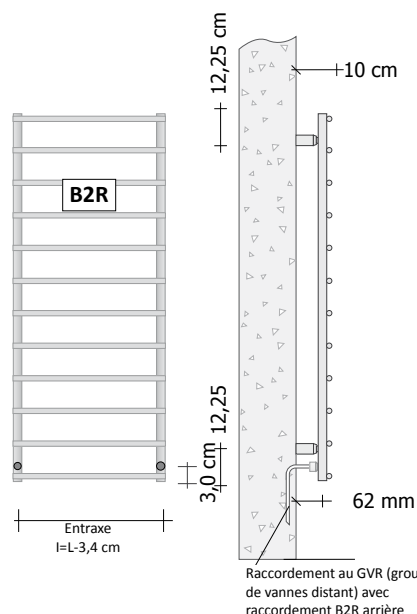

VERSION EN RACCORDEMENT STANDARD
(raccordements B2R)

Vannes thermostatiques standard – Z1TLNR-
Pour plus d'informations sur le choix des vannes, voir p. 310

Référence	Description	Finitions	Prix (€)
Z1TLNR#ANR12...	Paire de Vanne + Détendeur de 1/2" en équerre Cuivre et/ou Multicouche de 1/2"	Blanc standard Couleur C1/C2/C3	
Z1TLNRG#ANR12..	Paire de Vanne + Détendeur de 1/2" en équerre Cuivre et/ou Multicouche de 1/2"	Chrome brillant	
Z1KITRAC#001	KIT Raccords étanches pour Paire de vannes 6 pc - 2x Z1RAC#R12CRO Joint torique installation cuivre de 12 mm - 2x Z1RAC#R14CRO Joint torique installation cuivre de 14 mm - 2x Z1AC#M03CRO Multicouche 24x19x11,5/12-16x2/2,25 mm	Chrome brillant	
ZRCF3#9010	Kit rondelle cache-trou pour sèche-serviettes	Blanc standard	
ZRCF3G#CRO	Kit rondelle cache-trou pour sèche-serviettes	Chrome brillant	