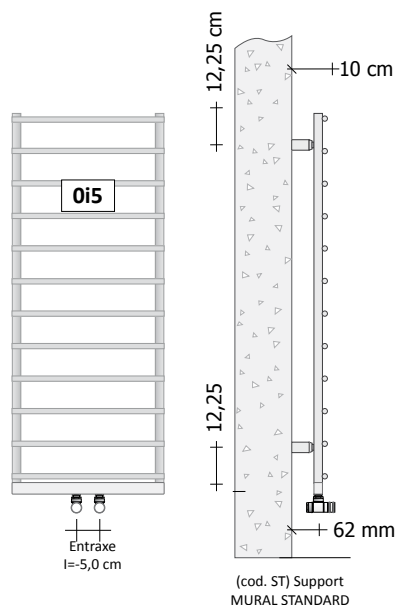

Vannes thermostatisables standard – Z1TLNR-

Pour plus d'informations sur le choix des vannes, voir p. 310

	Référence	Description	Finitions	Prix (€)
	Z1TLNR#ANR12...	Paire de Vanne + Détendeur de 1/2" en équerre Cuivre et/ou Multicouche de 1/2"	Blanc standard Couleur C1/C2/C3	
	Z1TLNRG#ANR12..	Paire de Vanne + Détendeur de 1/2" en équerre Cuivre et/ou Multicouche de 1/2"	Chrome brillant	
	Z1KITRAC#001	KIT Raccords étanches pour Paire de vannes 6 pc - 2x Z1RAC#R12CRO Joint torique installation cuivre de 12 mm - 2x Z1RAC#R14CRO Joint torique installation cuivre de 14 mm - 2x Z1AC#M03CRO Multicouche 24x19x11,5/12-16x2/2,25 mm	Chrome brillant	
	ZRCF3#9010	Kit rondelle cache-trou pour sèche-serviettes	Blanc standard	
	ZRCF3G#CRO	Kit rondelle cache-trou pour sèche-serviettes	Chrome brillant