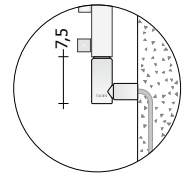

Branchement sur secteur avec Terminaison DESIGN peinte dans la même couleur (fournie avec supplément de prix)