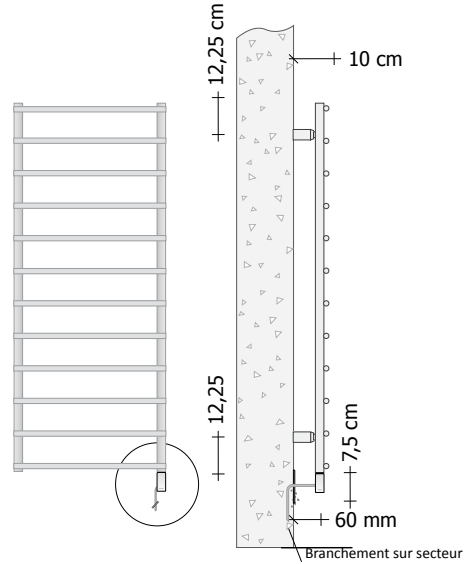

VERSION ÉLECTRIQUE AVEC TERMINAISON
(Disponible uniquement pour le marché hors CEE et/ou raccordé à une installation domotique avec les caractéristiques correspondant à la réglementation ECODesign)

Branchement sur secteur avec Terminaison Standard