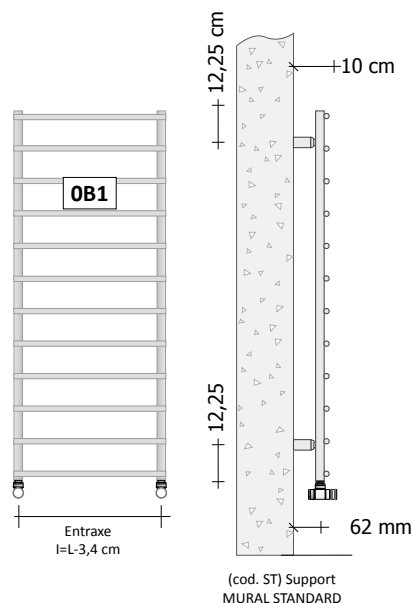

RACCORDEMENTS Les sèche-serviettes sont fournis de série avec des raccords « OB1 »

Si des raccords différents sont nécessaires, ceux-ci doivent être impérativement indiqués dans la commande. IL EST IMPORTANT que les raccords des sèche-serviettes et des radiateurs raccordés à la même installation aient tous la même configuration, sous risque de présenter des problèmes de fonctionnement.

Raccordement spécial

Fournie sur demande AVEC supplément de prix de

Raccordements sur demande

Disponible sur demande SANS supplément de prix.

Raccordements sur mesure

Disponible sur demande AVEC supplément de prix de

Vannes thermostatiques standard – Z1TLNR-
Pour plus d'informations sur le choix des vannes, voir p. 310

Référence	Description	Finitions	Prix (€)
Z1TLNR#ANR12...	Paire de Vanne + Détendeur de 1/2" en équerre Cuivre et/ou Multicouche de 1/2"	Blanc standard Couleur C1/C2/C3	
Z1TLNRG#ANR12..	Paire de Vanne + Détendeur de 1/2" en équerre Cuivre et/ou Multicouche de 1/2"	Chrome brillant	
Z1KITRAC#001	KIT Raccords étanches pour Paire de vannes 6 pc - 2x Z1RAC#R12CRO Joint torique installation cuivre de 12 mm - 2x Z1RAC#R14CRO Joint torique installation cuivre de 14 mm - 2x Z1AC#M03CRO Multicouche 24x19x11,5/12-16x2/2,25 mm	Chrome brillant	
ZRCF3#9010	Kit rondelle cache-trou pour sèche-serviettes	Blanc standard	
ZRCF3G#CRO	Kit rondelle cache-trou pour sèche-serviettes	Chrome brillant