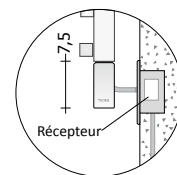

Thermostat programmable numérique sans fil ECODesign + Récepteur