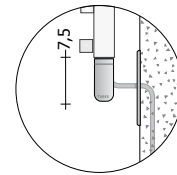

Thermostat d'Ambiance ECODesign