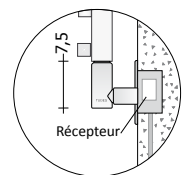

VERSION ÉLECTRIQUE AVEC RÉGLAGE SANS FIL Eco Design

Raccordement sans fil avec Terminaison Standard

Thermostat programmable numérique sans fil ECODesign + Récepteur

Raccordement sans fil avec Terminaison DESIGN peinte dans la même couleur (fournie avec supplément de prix)