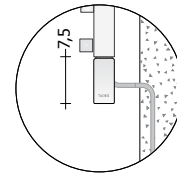

VERSION ÉLECTRIQUE AVEC TERMINAISON
(Disponible uniquement pour le marché hors CEE et/ou raccordé à une installation domotique avec les caractéristiques correspondant à la réglementation ECODesign)

Branchement sur secteur avec Terminaison Standard

VERSION ÉLECTRIQUE AVEC THERMOSTAT ECODesign

Thermostat d'Ambiance ECODesign

VERSION ÉLECTRIQUE AVEC RÉGLAGE SANS FIL Eco Design

Raccordement sans fil avec Terminaison Standard