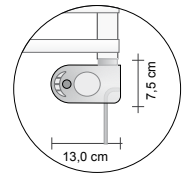

VERSION ÉLECTRIQUE AVEC RÉGLAGE SANS FIL Eco Design