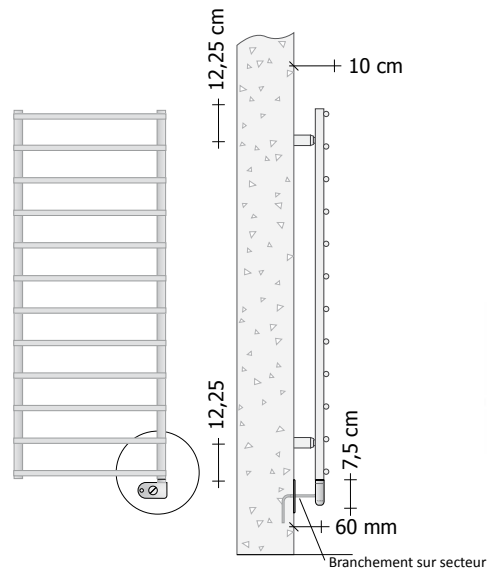

VERSION ÉLECTRIQUE AVEC THERMOSTAT ECODesign

Branchement sur secteur

Thermostat d'Ambiance ECODesign