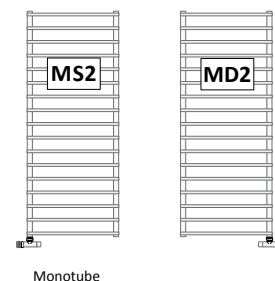

Raccordements sur mesure

Disponible sur demande AVEC supplément de prix de