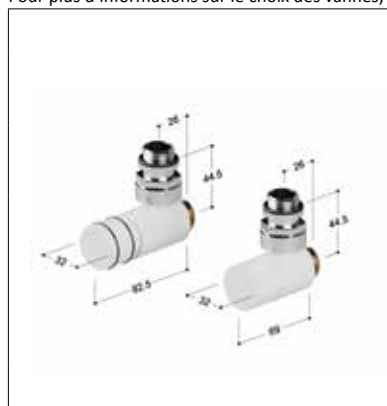

VERSION EN RACCORDEMENT STANDARD
(raccordements B2R)

Vannes thermostatiques standard – Z1TLNR-
Pour plus d'informations sur le choix des vannes, voir p. 310

Référence	Description	Finitions	Prix (€)
Z1TLNR#ANR12...	Paire de Vanne + Détendeur de 1/2" en équerre Cuivre et/ou Multicouche de 1/2"	Blanc standard Couleur C1/C2/C3	
Z1TLNRG#ANR12..	Paire de Vanne + Détendeur de 1/2" en équerre Cuivre et/ou Multicouche de 1/2"	Chrome brillant	
Z1KITRAC#001	KIT Raccords étanches pour Paire de vannes 6 pc - 2x Z1RAC#R12CRO Joint torique installation cuivre de 12 mm - 2x Z1RAC#R14CRO Joint torique installation cuivre de 14 mm - 2x Z1AC#M03CRO Multicouche 24x19x11,5/12-16x2/2,25 mm	Chrome brillant	
ZRCF3#9010	Kit rondelle cache-trou pour sèche-serviettes	Blanc standard	
ZRCF3G#CRO	Kit rondelle cache-trou pour sèche-serviettes	Chrome brillant	