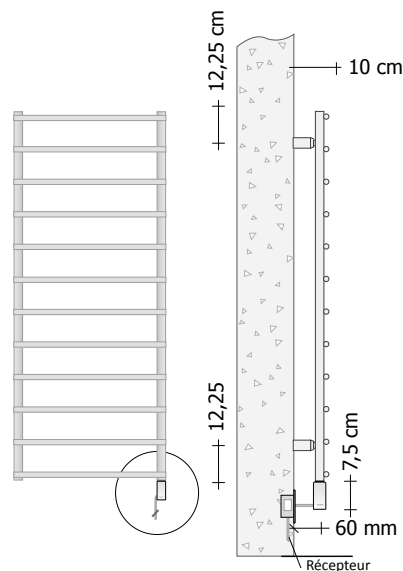

Raccordement sans fil avec Terminaison Standard