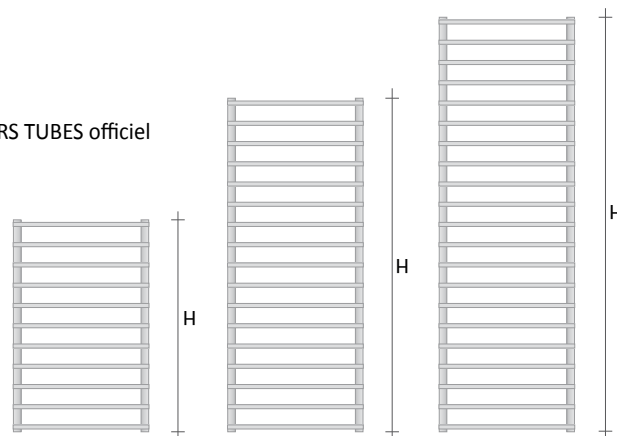

Référence du produit **SM20#1200500B1ST9010**

- SM20#120050 Référence article indiquée dans le tableau de prix
- OB1 Référence raccord, voir fiche technique
- ST Code support
- 9010 Référence couleur/finition indiquée dans le TABLEAU COULEURS TUBES officiel

SUPPLÉMENTS COULEUR

Finitions et Anodisations voir page 5 ou le tableau des couleurs à la fin de cette liste de prix.

SM20#... Hydraulique

Modèle	H (cm)	L (cm)	Entraxe (cm)	Puissance thermique en Watt Version COLORÉE		Prix Blanc Standard Cat. C0 (€)	Prix Catégorie C1/C2 (€)	Prix Catégorie Cat. C3 (€)
				ΔT. 50°C	ΔT. 30°C			
SM20#120040	119,5	40,0	36,6	197	102			
SM20#120050	119,5	50,0	46,6	248	128			
SM20#120060	119,5	60,0	56,6	297	154			
SM20#150040	150,5	40,0	36,6	247	128			
SM20#150050	150,5	50,0	46,6	310	161			
SM20#150060	150,5	60,0	56,6	372	193			
SM20#170040	171,5	40,0	36,6	280	145			
SM20#170050	171,5	50,0	46,6	351	182			
SM20#170060	171,5	60,0	56,6	421	218			

SM20#... hydraulique avec raccordement arrière B2R

Modèle	H (cm)	L (cm)	Entraxe (cm)	Puissance thermique en Watt Version COLORÉE		Prix Blanc Standard Cat. C0 (€)	Prix Catégorie C1/C2 (€)	Prix Catégorie Cat. C3 (€)
				ΔT. 50°C	ΔT. 30°C			
SM20#120040B2R	119,5	40,0	36,6	197	102			
SM20#120050B2R	119,5	50,0	46,6	248	128			
SM20#120060B2R	119,5	60,0	56,6	297	154			
SM20#150040B2R	150,5	40,0	36,6	247	128			
SM20#150050B2R	150,5	50,0	46,6	310	161			
SM20#150060B2R	150,5	60,0	56,6	372	193			
SM20#170040B2R	171,5	40,0	36,6	280	145			
SM20#170050B2R	171,5	50,0	46,6	351	182			
SM20#170060B2R	171,5	60,0	56,6	421	218			

Groupe vannes à raccordement distant - GVR

Pour plus d'informations sur le choix des vannes, voir p. 310

Référence	Description	Finitions	Prix (€)				
GVR#1	Groupe vanne Thermostatisable et détendeur à ENCASTREMENT à raccordement DISTANT	Chromée					
GVRTG#1...	Groupe vanne Thermostatique et détendeur à ENCASTREMENT à raccordement DISTANT*	Galvanique					
GVRC#1...	Groupe vanne Thermostatisable et détendeur à ENCASTREMENT à raccordement DISTANT	Colorée					
GVRTC#1...	Groupe vanne Thermostatique et détendeur à ENCASTREMENT à raccordement DISTANT*	Colorée					
Finitions galvaniques : voir le nuancier spécial TUBES Finitions colorées : voir les catégories C0, C1, C2 et C3 du nuancier Tubes * Le prix ne comprend pas le coût de la tête thermostatique (voir page 320)							

DANS L' EMBALLAGE

Les sèche-serviettes sont fournis avec leurs supports standard (réf. ST), qui incluent les supports de fixation murale, les chevilles à pression et le purgeur correspondant. L'ensemble est présent dans l'emballage et inclus dans le prix.