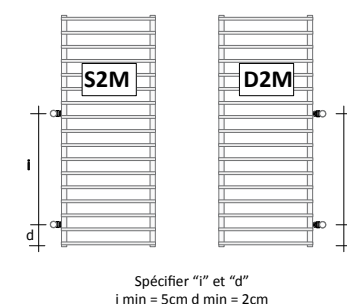

VERSION EN RACCORDEMENT STANDARD
(raccordements B2R)

Vannes thermostatiques standard – Z1TLNR-
Pour plus d'informations sur le choix des vannes, voir p. 310

Référence	Description	Finitions	Prix (€)
Z1TLNR#ANR12...	Paire de Vanne + Détendeur de 1/2" en équerre Cuivre et/ou Multicouche de 1/2"	Blanc standard Couleur C1/C2/C3	
Z1TLNRG#ANR12..	Paire de Vanne + Détendeur de 1/2" en équerre Cuivre et/ou Multicouche de 1/2"	Chrome brillant	
Z1KITRAC#001	KIT Raccords étanches pour Paire de vannes 6 pc - 2x Z1RAC#R12CRO Joint torique installation cuivre de 12 mm - 2x Z1RAC#R14CRO Joint torique installation cuivre de 14 mm - 2x Z1AC#M03CRO Multicouche 24x19x11,5/12-16x2/2,25 mm	Chrome brillant	
ZRCF3#9010	Kit rondelle cache-trou pour sèche-serviettes	Blanc standard	
ZRCF3G#CRO	Kit rondelle cache-trou pour sèche-serviettes	Chrome brillant	