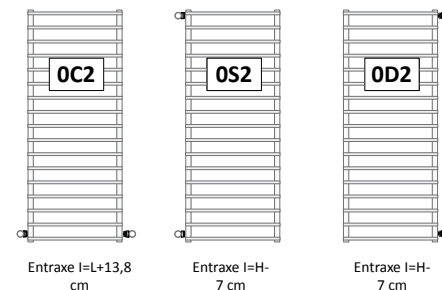

Raccordement spécial

Fournie sur demande AVEC supplément de prix de

Raccordements sur demande

Disponible sur demande SANS supplément de prix.