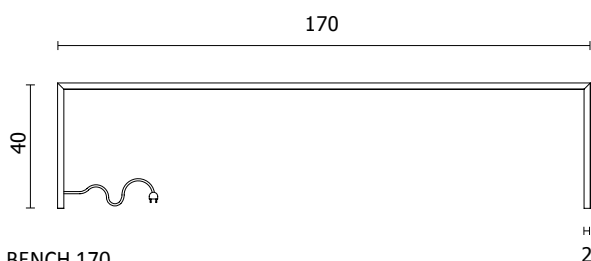

SQUARE BENCH 120

SQUARE BENCH 170

MATÉRIEL: ALUMINIUM ET ACIER

CÂBLE DE RACCORDEMENT: BLANC

LE BANC CARRÉ EST DISPONIBLE DANS TOUTES LES COULEURS DE LA GAMME TUBES, sauf le gris chrome GRGR.

Modèle	L (cm)	H (cm)	W	Watt	Prix Catégorie C0 (€)*	Prix Catégorie C1/C2 (€)**	Prix Catégorie Cat. C3 (€)**
SQB#120	120,0	40,0	35,0	210W			
SQB#170	170,0	40,0	35,0	350W			

\* Blanc Standard TUBES

\*\* Voir tableau couleurs Tubes officiel