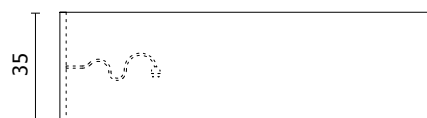

SQUARE BENCH 120

SQUARE BENCH 170

MATÉRIEL: ALUMINIUM ET ACIER

CÂBLE DE RACCORDEMENT: BLANC

LE BANC CARRÉ EST DISPONIBLE DANS TOUTES LES COULEURS DE LA GAMME TUBES, sauf le gris chrome GRGR.

Modèle	L (cm)	H (cm)	W	Watt	Prix Catégorie C0 (€)*	Prix Catégorie C1/C2 (€)**	Prix Catégorie Cat. C3 (€)**
SQB#120	120,0	40,0	35,0	210W			
SQB#170	170,0	40,0	35,0	350W			

\* Blanc Standard TUBES

\*\* Voir tableau couleurs Tubes officiel