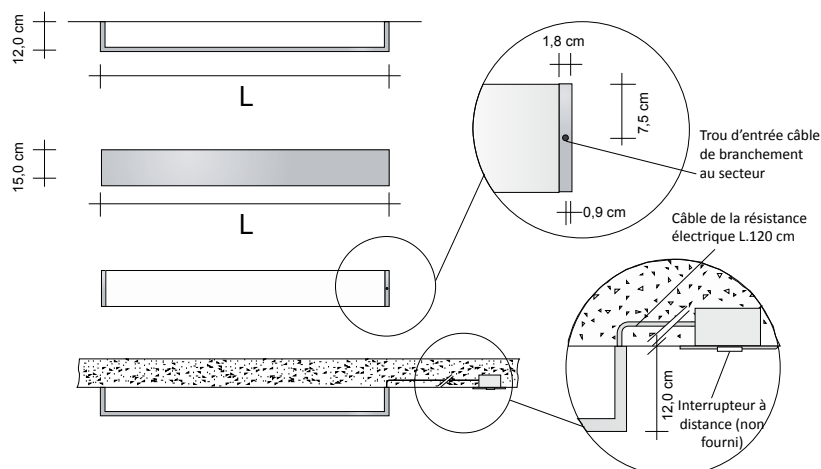

## PRÉPARATION RACCORDEMENT

SQUARE MANIGLIONE est branché au secteur par le biais d'un branchement caché. Il est donc nécessaire de prévoir à la sortie du mur un tuyau flexible pour le passage des câbles électriques non fournis, d'un diamètre maximum de 13 mm. La position de sortie est indiquée dans le schéma technique avec le symbole « • ».

## Référence du produit **SQM#ELE1000159010**

SQM#ELE100015  
9010

Référence article indiquée dans le tableau de prix  
Référence couleur/ finition indiquée dans le TABLEAU COULEURS TUBES officiel

Modèle	L (cm)	H (cm)	Résistance électrique (Watt)	Prix	Prix	Prix
				Blanc Standard Cat. C0 (€)	Catégorie C1/C2 (€)	Catégorie Cat. C3 (€)
SQM#ELE100	100,0	15,0	60 W			
SQM#ELE120	120,0	15,0	70 W			
SQM#ELE150	150,0	15,0	95 W			
SQM#ELE180	180,0	15,0	120 W			