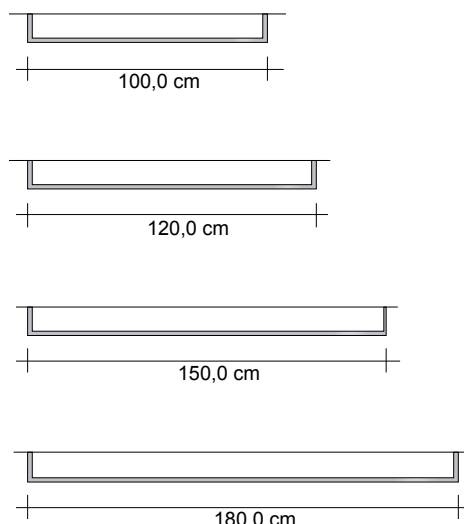

## PRÉPARATION RACCORDEMENT

SQUARE MANIGLIONE est branché au secteur par le biais d'un branchement caché. Il est donc nécessaire de prévoir à la sortie du mur un tuyau flexible pour le passage des câbles électriques non fournis, d'un diamètre maximum de 13 mm. La position de sortie est indiquée dans le schéma technique avec le symbole « • ».

## Référence du produit **SQM#ELE1000159010**

SQM#ELE100015  
9010

Référence article indiquée dans le tableau de prix  
Référence couleur/ finition indiquée dans le TABLEAU COULEURS TUBES officiel

Modèle	L (cm)	H (cm)	Résistance électrique (Watt)	Prix	Prix	Prix
				Blanc Standard Cat. C0 (€)	Catégorie C1/C2 (€)	Catégorie Cat. C3 (€)
SQM#ELE100	100,0	15,0	60 W			
SQM#ELE120	120,0	15,0	70 W			
SQM#ELE150	150,0	15,0	95 W			
SQM#ELE180	180,0	15,0	120 W			