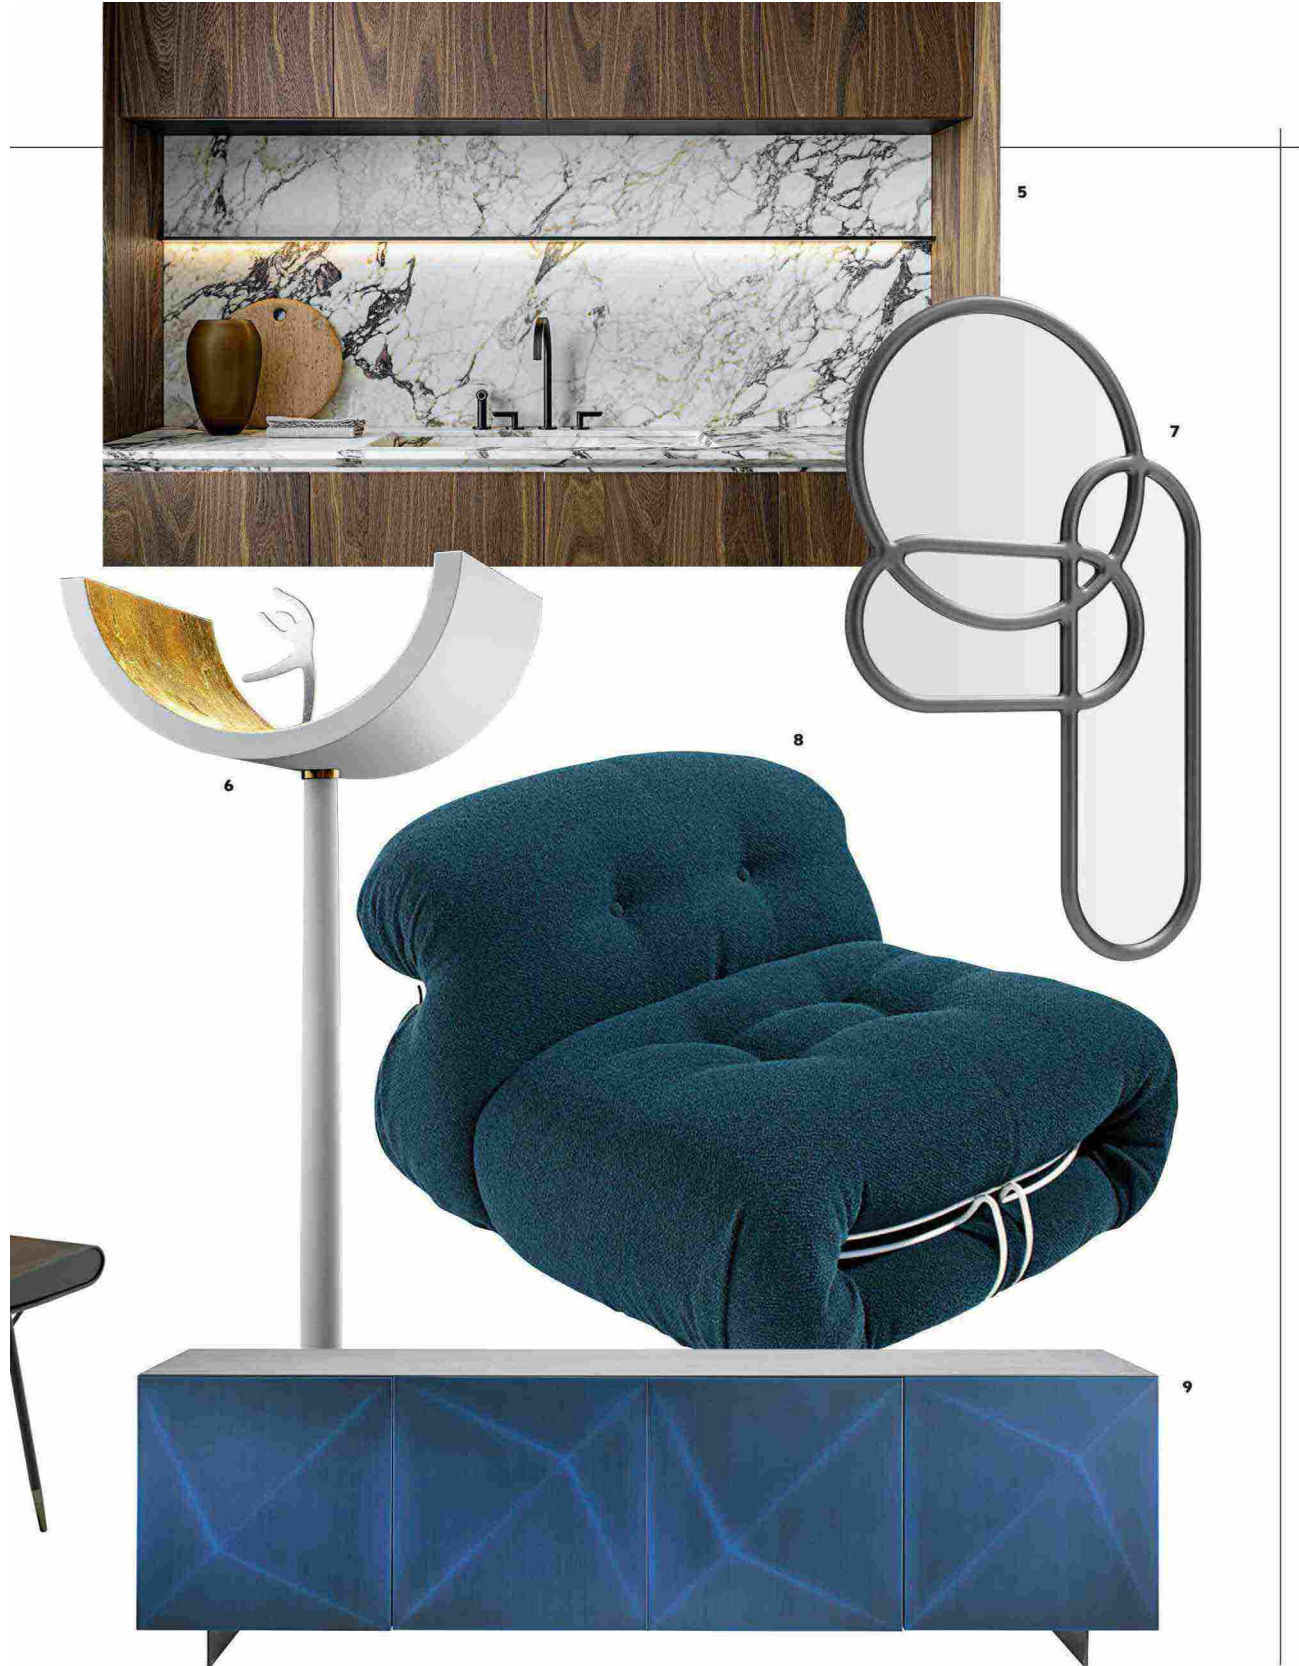

ULTIMISSIME NOVITÀ

Forme avveniristiche, sfizi estetici e progetti d'autore.
In attesa che torni il **SALONE DEL MOBILE**,
una panoramica sulle produzioni più recenti

di
VALERIA VANTAGGI

1. Serre è un terrario dorato per piccole piante, **Casa**. **2. Jet Plane** è uno strabiliante beauty desk in legno laccato lucido con specchio a

disco, **Visionnaire**. **3.** La scrivania **Calligraphie** è realizzata in multistrato di betulla con cassetti ricoperti in pelle e scompartimento con multiprese, **Roche**

Bobois. **4.** Le lampade da terra **Flia** sono per indoor e outdoor: con struttura in carbonio, sono disponibili con stelo singolo o multiplo, **Luceplan**.