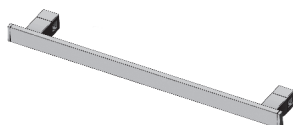

Handtuchhalter L. 50 cm für Modell KUBIK Horizontal und Vertikal

Frei installierbar zwischen den Elementen des Modells KUBIK einschließlich Handtuchwärmer, mit den folgenden Beschränkungen.

Einzelne Version