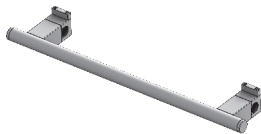

Einzelne Version
Doppelte Version

Anzahl der Elemente Mindestens 12

Anzahl der Elemente Mindestens 12 Anzahl der Elemente Maximal 26

ZA14G#PS040CRO

VERCHROMTe Oberfläche

€

Handtuchhalter L.40 cm für die Produktfamilie BASICS 14 Horizontal und Vertikal